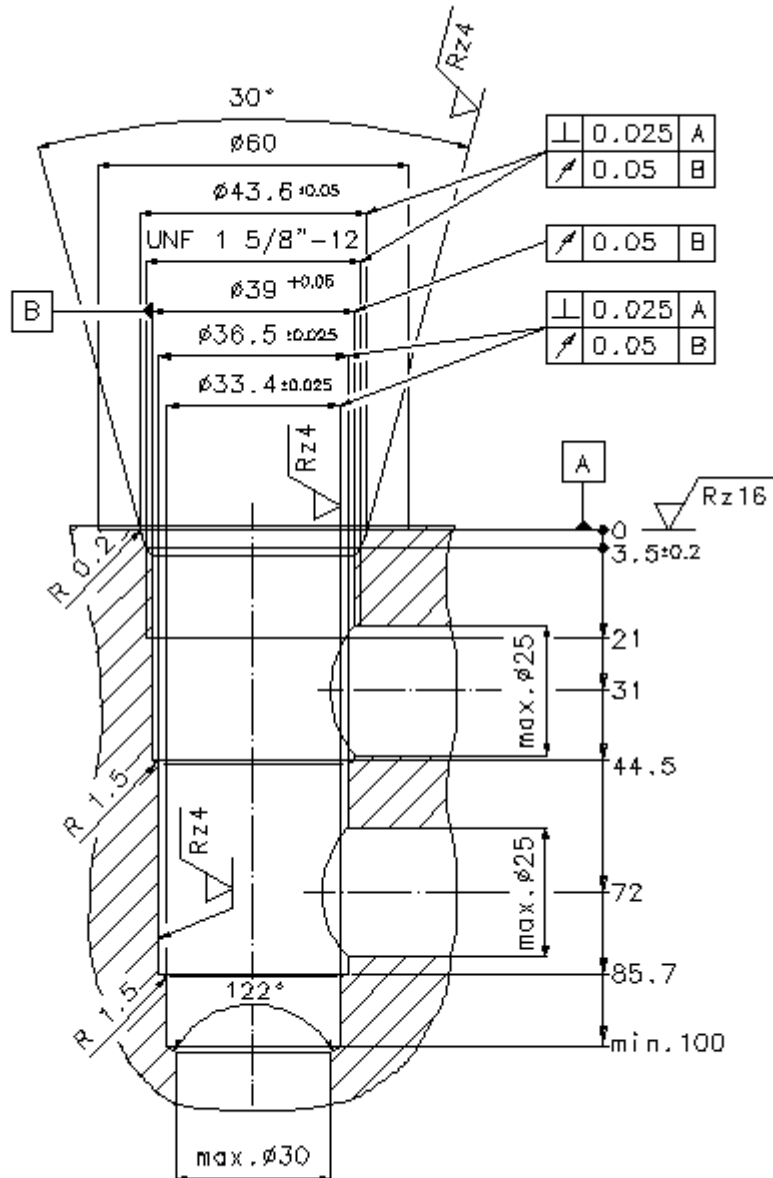

钻孔图  
适用于 3-路 阀门 (UN 1 5/8")  
C-20-3

标识:

C-20-3

IMAV-Hydraulik GmbH  
Breite Strasse 10  
D-40670 Meerbusch (Osterath)  
电话 +49 (0)2159 - 9188.0  
传真 +49 (0)2159 - 4242  
邮件: info@imav.com  
互联网: http://www.imav.com

**IK-300-209-00**  
(若有变更, 恕不另行通知)

钻孔图  
适用于 **3-路 阀门 (UN 1 5/8")**  
**C-20-3**

IMAV-Hydraulik GmbH  
Breite Strasse 10  
D-40670 Meerbusch (Osterath)  
电话 +49 (0)2159 - 9188.0  
传真 +49 (0)2159 - 4242  
邮件: [info@imav.com](mailto:info@imav.com)  
互联网: <http://www.imav.com>