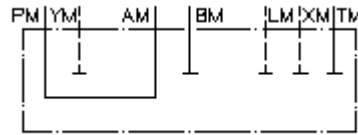

转向-板 CETOP 8
P 和 A 相连, B,T,X,Y+L 关
UP-25.-PA

标识:

额定压力:
350 bar

IMAV-Hydraulik GmbH
 Breite Strasse 10
 D-40670 Meerbusch (Osterath)
 电话 +49 (0)2159 - 9188.0
 传真 +49 (0)2159 - 4242
 邮件: info@imav.com
 互联网: <http://www.imav.com>