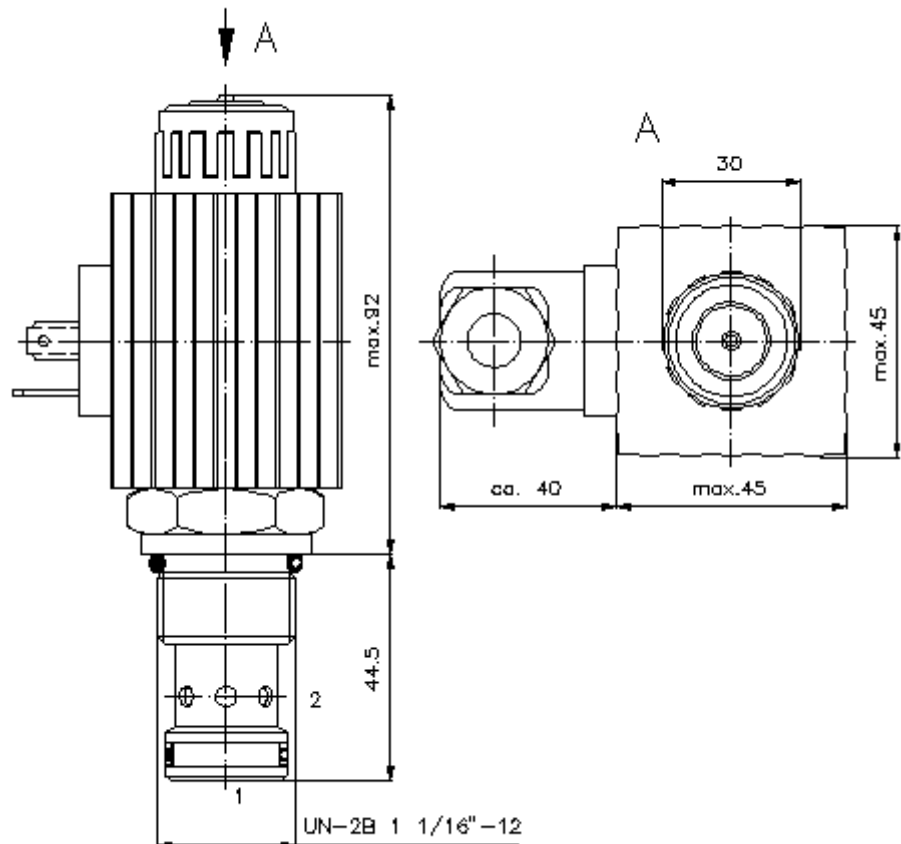

2/2 kanaliga kruvitav magnetevtiil -ventiil (vooluta avatud) EMDV-12.-01-0-.....

Sümbol:

Nominaalrõhk:
350 bar

Nominaalvool:
68 l/min.

IMAV-Hydraulik GmbH
Breite Strasse 10
D-40670 Meerbusch (Osterath)
Telefon +49 (0)2159 - 9188.0
Fax +49 (0)2159 - 4242
E-mail: info@imav.com
Internet: <http://www.imav.com>

CS-410-121-00

(Õigus teha muudatusi reserveeritud!)

HEX 1 5/16"
(lähte-
pöördemoment:
95 - 100 Nm)

vastuvõtu-
ava
C-12-2
vaata
möödete lehte-
Nr.:
IK-100-129-00

$\frac{\Delta p}{\text{bar}}$ Δp -Q- tunnusjoon
28 cSt juures (50°C)

CS-410-121-00

(Õigus teha muudatusi reserveeritud!)

Tüüpide võti:

A seadmete väljatüütlus

magnetventiil
lückurventiil
otse juhitud
hädaol. käsilüliti

B mõõtmed ja tihendus

12N = buna (NBR)
12V = viton (FPM)