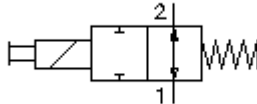

2/2 kanaliga kruvitav magnetevtiil -ventiil (vooluta avatud) EMDV-12.-01-0-.....

Sümbol:

Nominaalrõhk:
350 bar

Nominaalvool:
68 l/min.