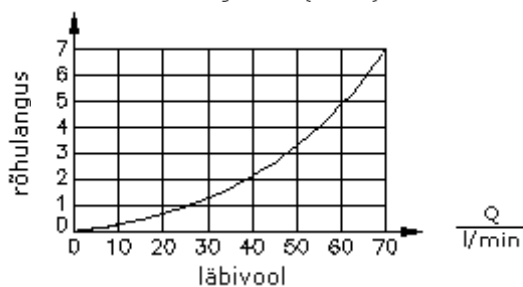

CS-410-121-00

(Õigus teha muudatusi reserveeritud!)

HEX 1 5/16"
(lähte-
pöördemoment:
95 - 100 Nm)

vastuvõtu-
ava
C-12-2
vaata
möödete lehte-
Nr.:
IK-100-129-00

$\frac{\Delta p}{\text{bar}}$ Δp -Q- tunnusjoon
28 cSt juures (50°C)