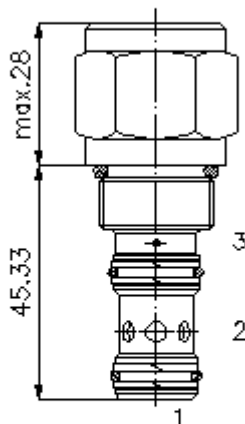

2/2 eigų loginis įsuk.ventilis stūmoklis tipo "C" LCEF-10.-C--0-...

Symbolis:

Nominalinis slėgis:
350 bar

Nominalinė srovė:
76 l/min

IMAV-Hydraulik GmbH
Breite Strasse 10
D-40670 Meerbusch (Osterath)
Telefonas +49 (0)2159 - 9188.0
Telefaksas +49 (0)2159 - 4242
Elektroninis paštas: info@imav.com
Internetas: <http://www.imav.com>

CD-230-101-00
(Pasiliekama teisė pakeitimams!)

HEX 19 mm

HEX 27 mm
(užveržimo sukimo momentas:
48 - 54 Nm)

Priėmimo grežinys
C-10-3S
žiūrėti
matmenų lapė Nr.:
[IK-200-109-00](#)

HEX 8 mm

2/2 eigų loginis įsuk.ventilis stūmoklis tipo "C"

CD-230-101-00

(Pasiliekama teisė pakeitimams!)

Tipų kodai:

- | | |
|---|--|
| A įrengimo modelis
loginis ventilis
skirta eigų, blokavimo, slėgio apribojimo ir
droselio funkcijai | E konstrukcijos forma
0 = įsukamas ventilis |
| B konstrukcijos dydis ir hermetikas
10N = bunas (NBR)
10V = vitonas (FPM) | F atidarymo slėgis
070 = 4,8 bar (tik "F")
100 = 6,9 bar (tik "F")
160 = 11,2 bar (tik "S") |
| C stūmoklio forma
C = pirminė padėtis uždara | |
| D nustatymo būdas
F = pastoviai nustatytas
S = varžto špindelis
C = uždarymo gaubtukas
K = rankinis ratukas | |

Techniniai duomenys:

nominalinis slėgis:	350 bar
nominalinė srovė:	76 l/min
svoris:	0,21 kg
temperatūros diapazonas:	-40°C iki 120°C
darbinis mediumas:	HL-Hidraulinė alyva pagal DIN 51524 T1 (ISO TC 131) normas
maks. lekažas:	85 ccm/min esant 22 cSt (50°C)
hermetikas:	pasirinktinai bunas (NBR) arba vitonas (FPM), bei tefloninis atraminis žiedas (PTFE)
atidarymo santykis:	1 : 1
priėmimo gręžinys:	C-10-3S žiūrėti matmenų lape Nr.: <u>IK-200-109-00</u>
korpusas:	3SLH-10.-B.. žiūrėti matmenų lape Nr.: <u>IH-200-000-00</u>
hermetikų komplektas:	SP-CDS-10N-34S (NBR), SP-CDS-10V-34S (FPM)