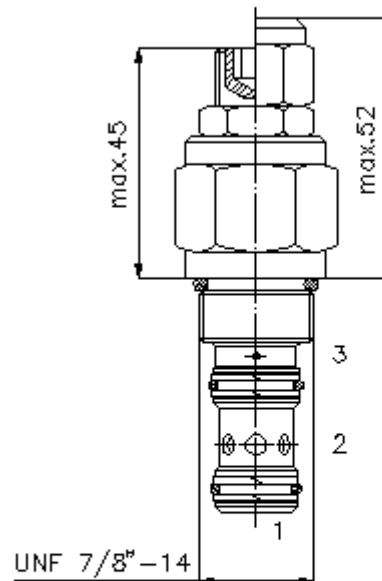

2/2 eigų loginis įsuk.ventilis stūmoklis tipo "C" LCEF-10.-C--0-...

Symbolis:

Nominalinis slėgis:
350 bar

Nominalinė srovė:
76 l/min

IMAV-Hydraulik GmbH
Breite Strasse 10
D-40670 Meerbusch (Osterath)
Telefonas +49 (0)2159 - 9188.0
Telefaksas +49 (0)2159 - 4242
Elektroninis paštas: info@imav.com
Internetas: <http://www.imav.com>

CD-230-101-00
(Pasiliekama teisė pakeitimams!)

HEX 19 mm

HEX 27 mm
(užveržimo sukimo momentas:
48 - 54 Nm)

Priėmimo grežinys
C-10-3S
žiūrėti
matmenų lapė Nr.:
[IK-200-109-00](#)

HEX 8 mm

2/2 eigų loginis įsuk.ventilis stūmoklis tipo "C"

CD-230-101-00

(Pasiliekama teisė pakeitimams!)

Tipų kodai:

- | | |
|---|--|
| A įrengimo modelis
loginis ventilis
skirta eigų, blokavimo, slėgio apribojimo ir
droselio funkcijai | E konstrukcijos forma
0 = įsukamas ventilis |
| B konstrukcijos dydis ir hermetikas
10N = bunas (NBR)
10V = vitonas (FPM) | F atidarymo slėgis
070 = 4,8 bar (tik "F")
100 = 6,9 bar (tik "F")
160 = 11,2 bar (tik "S") |
| C stūmoklio forma
C = pirminė padėtis uždara | |
| D nustatymo būdas
F = pastoviai nustatytas
S = varžto špindelis
C = uždarymo gaubtukas
K = rankinis ratukas | |

Techniniai duomenys:

nominalinis slėgis:	350 bar
nominalinė srovė:	76 l/min
svoris:	0,21 kg
temperatūros diapazonas:	-40°C iki 120°C
darbinis mediumas:	HL-Hidraulinė alyva pagal DIN 51524 T1 (ISO TC 131) normas
maks. lekažas:	85 ccm/min esant 22 cSt (50°C)
hermetikas:	pasirinktinai bunas (NBR) arba vitonas (FPM), bei tefloninis atraminis žiedas (PTFE)
atidarymo santykis:	1 : 1
priėmimo gręžinys:	C-10-3S žiūrėti matmenų lape Nr.: <u>IK-200-109-00</u>
korpusas:	3SLH-10.-B.. žiūrėti matmenų lape Nr.: <u>IH-200-000-00</u>
hermetikų komplektas:	SP-CDS-10N-34S (NBR), SP-CDS-10V-34S (FPM)