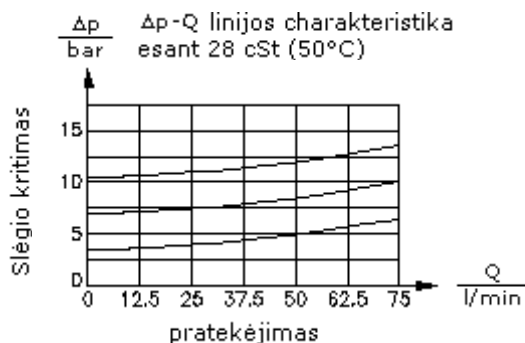

2/2 eigų loginis įsuk.ventilis stūmoklis tipo "C" LCEF-10.-C--0-...

Symbolis:

Nominalinis slėgis:
350 bar

Nominalinė srovė:
76 l/min

IMAV-Hydraulik GmbH
Breite Strasse 10
D-40670 Meerbusch (Osterath)
Telefonas +49 (0)2159 - 9188.0
Telefaksas +49 (0)2159 - 4242
Elektroninis paštas: info@imav.com
Internetas: <http://www.imav.com>

CD-230-101-00
(Pasiliekama teisė pakeitimams!)

HEX 19 mm

HEX 27 mm
(užveržimo sukimo momentas:
48 - 54 Nm)

Priėmimo grežinys
C-10-3S
žiūrėti
matmenų lapė Nr.:
[IK-200-109-00](#)

HEX 8 mm

2/2 eigų loginis įsuk.ventilis stūmoklis tipo "C"

Techniniai duomenys:

nominalinis slėgis:	350 bar
nominalinė srovė:	76 l/min
svoris:	0,21 kg
temperatūros diapazonas:	-40°C iki 120°C
darbinis mediumas:	HL-Hidraulinė alyva pagal DIN 51524 T1 (ISO TC 131) normas
maks. lekažas:	85 ccm/min esant 22 cSt (50°C)
hermetikas:	pasirinktinai bunas (NBR) arba vitonas (FPM), bei tefloninis atraminis žiedas (PTFE)
atidarymo santykis:	1 : 1
priėmimo gręžinys:	C-10-3S žiūrėti matmenų lape Nr.: <u>IK-200-109-00</u>
korpusas:	3SLH-10.-B.. žiūrėti matmenų lape Nr.: <u>IH-200-000-00</u>
hermetikų komplektas:	SP-CDS-10N-34S (NBR), SP-CDS-10V-34S (FPM)