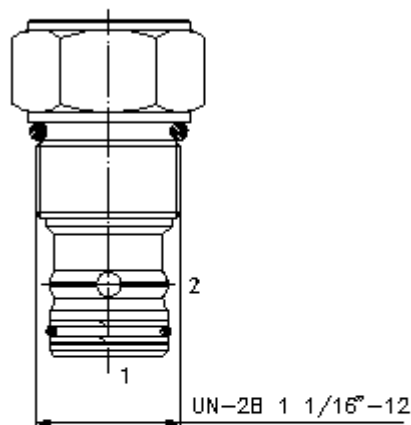

**atbulinės eigos įsukamas ventilis
užblokuotas nuo 2 į 1
CV11-12.-P-0-...**

FITN Symbolis:
Hydraulics

**Nominalinis
slėgis:**
350 bar

**Nominalinė
srovė:**
114 l/min

IMAV-Hydraulik GmbH
Breite Strasse 10
D-40670 Meerbusch (Osterath)
Telefonas +49 (0)2159 - 9188.0
Telefaksas +49 (0)2159 - 4242
Elektroninis paštas: info@imav.com
Internetas: <http://www.imav.com>

MC-140-121-00
(Pasiliekama teisė pakeitimams!)

HEX 1 1/4"
(užveržimo
sukimo
momentas:
85 - 94 Nm)

Priėmimo-
gręžinys
C-12-2
žiūrėti
matmenų lapę Nr.:
IK-100-129-00

$\frac{\Delta p}{\text{bar}}$ Δp -Q linijos charakteristika
esant 22 cSt (50°C)

MC-140-121-00

(Pasiliekama teisė pakeitimams!)

Užsakymo pavyzdys:

CV11 - 12N - P - 0 - 020
| | | | |
A **B** **C** **D** **E**

Tipų kodai:

- | | |
|---|---|
| A įrengimo modelis
atbulinės eigos ventilis
(laisvas pratekėjimas 1 -> 2) | E atidarymo slėgis
002.5 = 0,17 bar
005 = 0,3 bar
010 = 0,7 bar
020 = 1,4 bar
040 = 2,8 bar
080 = 5,5 bar
160 = 11,0 bar |
| B konstrukcijos dydis ir hermetikas
12N = bunas (NBR)
12V = vitonas (FPM) | |
| C modelis
konusinis vietos ventilis | |
| D konstrukcijos forma
0 = įsukamas ventilis | |

Techniniai duomenys:

- nominalinis slėgis:** 350 bar
nominalinė srovė: 114 l/min
svoris: 0,24 kg
temperatūros diapazonas: -40°C iki 120°C
darbinis mediumas: HL-Hidraulinė alyva pagal DIN 51524 T1 (ISO TC 131) normas
maks. lekažas: 2->1: 5 lašai/min esant 22 cSt (50°C) ir 350 bar
hermetikas: pasirinktinai bunas (NBR) arba vitonas (FPM), bei tefloninis atraminis žiedas (PTFE)
priėmimo gręžinys: C-12-2 žiūrėti matmenų lape Nr.: IK-100-129-00
korpusas: 2LH-12.-B..žiūrėti matmenų lape Nr.: IH-100-000-00
hermetikų komplektas: SP-MDS-12N-22 (NBR), SP-MDS-12V-22 (FPM)