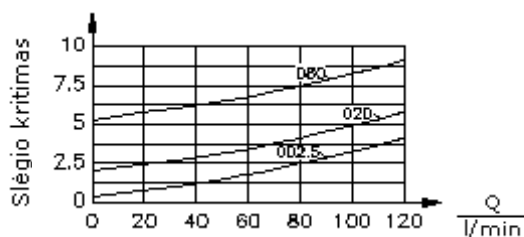

MC-140-121-00
(Pasiliekama teisė pakeitimams!)

HEX 1 1/4"
(užveržimo
sukimo
momentas:
85 - 94 Nm)

Priėmimo-
gręžinys
C-12-2
žiūrėti
matmenų lapę Nr.:
IK-100-129-00

$\frac{\Delta p}{\text{bar}}$ Δp -Q linijos charakteristika
esant 22 cSt (50°C)

Techniniai duomenys:

- nominalinis slėgis:** 350 bar
nominalinė srovė: 114 l/min
svoris: 0,24 kg
temperatūros diapazonas: -40°C iki 120°C
darbinis mediumas: HL-Hidraulinė alyva pagal DIN 51524 T1 (ISO TC 131) normas
maks. lekažas: 2->1: 5 lašai/min esant 22 cSt (50°C) ir 350 bar
hermetikas: pasirinktinai bunas (NBR) arba vitonas (FPM), bei tefloninis atraminis žiedas (PTFE)
priėmimo gręžinys: C-12-2 žiūrėti matmenų lape Nr.: IK-100-129-00
korpusas: 2LH-12.-B..žiūrėti matmenų lape Nr.: IH-100-000-00
hermetikų komplektas: SP-MDS-12N-22 (NBR), SP-MDS-12V-22 (FPM)