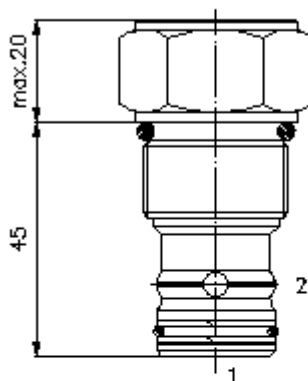

**atbulinės eigos įsukamas ventilis
užblokuotas nuo 2 į 1
CV11-12.-P-0-...**

FITN Symbolis:
Hydraulics

**Nominalinis
slėgis:**
350 bar

**Nominalinė
srovė:**
114 l/min

IMAV-Hydraulik GmbH
Breite Strasse 10
D-40670 Meerbusch (Osterath)
Telefonas +49 (0)2159 - 9188.0
Telefaksas +49 (0)2159 - 4242
Elektroninis paštas: info@imav.com
Internetas: <http://www.imav.com>

MC-140-121-00
(Pasiliekama teisė pakeitimams!)

HEX 1 1/4"
(užveržimo
sukimo
momentas:
85 - 94 Nm)

Priėmimo-
gręžinys
C-12-2
žiūrėti
matmenų lapę Nr.:
IK-100-129-00

$\frac{\Delta p}{\text{bar}}$ Δp -Q linijos charakteristika
esant 22 cSt (50°C)

MC-140-121-00

(Pasiliekama teisė pakeitimams!)

Užsakymo pavyzdys:

CV11 - 12N - P - 0 - 020
| | | | |
A **B** **C** **D** **E**

Tipų kodai:

- | | |
|---|---|
| A įrengimo modelis
atbulinės eigos ventilis
(laisvas pratekėjimas 1 -> 2) | E atidarymo slėgis
002.5 = 0,17 bar
005 = 0,3 bar
010 = 0,7 bar
020 = 1,4 bar
040 = 2,8 bar
080 = 5,5 bar
160 = 11,0 bar |
| B konstrukcijos dydis ir hermetikas
12N = bunas (NBR)
12V = vitonas (FPM) | |
| C modelis
konusinis vietos ventilis | |
| D konstrukcijos forma
0 = įsukamas ventilis | |

Techniniai duomenys:

- nominalinis slėgis:** 350 bar
nominalinė srovė: 114 l/min
svoris: 0,24 kg
temperatūros diapazonas: -40°C iki 120°C
darbinis mediumas: HL-Hidraulinė alyva pagal DIN 51524 T1 (ISO TC 131) normas
maks. lekažas: 2->1: 5 lašai/min esant 22 cSt (50°C) ir 350 bar
hermetikas: pasirinktinai bunas (NBR) arba vitonas (FPM), bei tefloninis atraminis žiedas (PTFE)
priėmimo gręžinys: C-12-2 žiūrėti matmenų lape Nr.: IK-100-129-00
korpusas: 2LH-12.-B..žiūrėti matmenų lape Nr.: IH-100-000-00
hermetikų komplektas: SP-MDS-12N-22 (NBR), SP-MDS-12V-22 (FPM)