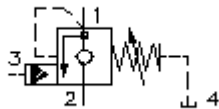

**kontrabalansinis įsukamas -  
vent.(spyruoklės kamera nuor.)  
VCB1-10.-.-0-.-..**

**Symbolis:**

Hydraulics

**Nominalinis  
slėgis:**

350 bar

**Nominalinė  
rovė:**

60 l/min

IMAV-Hydraulik GmbH  
Breite Strasse 10