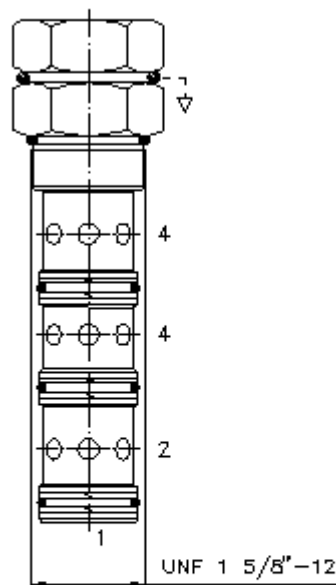

# 3/2 eigų įsukamas ventilis spyruoklės kamera nuorinta PTS1-20.-0-...

**EATON** Symbolis:  
Hydraulics

**Nominalinis slėgis:**  
210 bar

**Nominalinė srovė:**  
265 l/min

IMAV-Hydraulik GmbH  
Breite Strasse 10  
D-40670 Meerbusch (Osterath)  
Telefonas +49 (0)2159 - 9188.0  
Telefaksas +49 (0)2159 - 4242  
Elektroninis paštas: [info@imav.com](mailto:info@imav.com)  
Internetas: <http://www.imav.com>

**MD-510-200-00**

(Pasiliekama teisė pakeitimams!)

HEX 1 7/8"  
(užveržimo sukimo momentas:  
129 - 155 Nm)

Priėmimo grežinys  
C-20-4  
žiūrėti matmenų lapė Nr.:  
[IK-400-209-00](#)

### Tipų kodai:

- |  |   |
|--|---|
| <b>A</b> įrengimo modelis<br>eigos ventilis<br>hidrauliškai valdomas                   | <b>C</b> konstrukcijos forma<br>0 = įsukamas ventilis       |
| <b>B</b> konstrukcijos dydis ir hermetikas<br>20N = bunas (NBR)<br>20V = vitonas (FPM) | <b>D</b> atidarymo slėgis<br>040 = 2,8 bar<br>080 = 5,5 bar |