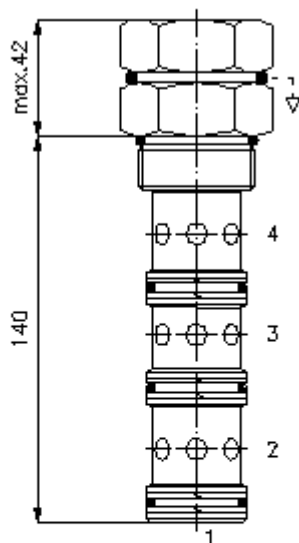

# 3/2 eigų įsukamas ventilis spyruoklės kamera nuorinta PTS1-20.-0-...

**EATON** Symbolis:  
Hydraulics

**Nominalinis slėgis:**  
210 bar

**Nominalinė srovė:**  
265 l/min

IMAV-Hydraulik GmbH  
Breite Strasse 10  
D-40670 Meerbusch (Osterath)  
Telefonas +49 (0)2159 - 9188.0  
Telefaksas +49 (0)2159 - 4242  
Elektroninis paštas: [info@imav.com](mailto:info@imav.com)  
Internetas: <http://www.imav.com>

**MD-510-200-00**

(Pasiliekama teisė pakeitimams!)

HEX 1 7/8"  
(užveržimo sukimo momentas:  
129 - 155 Nm)

Priėmimo grežinys  
C-20-4  
žiūrėti matmenų lapė Nr.:  
[IK-400-209-00](#)

### Tipų kodai:

- |  |   |
|--|---|
| <b>A</b> įrengimo modelis<br>eigos ventilis<br>hidrauliškai valdomas                   | <b>C</b> konstrukcijos forma<br>0 = įsukamas ventilis       |
| <b>B</b> konstrukcijos dydis ir hermetikas<br>20N = bunas (NBR)<br>20V = vitonas (FPM) | <b>D</b> atidarymo slėgis<br>040 = 2,8 bar<br>080 = 5,5 bar |