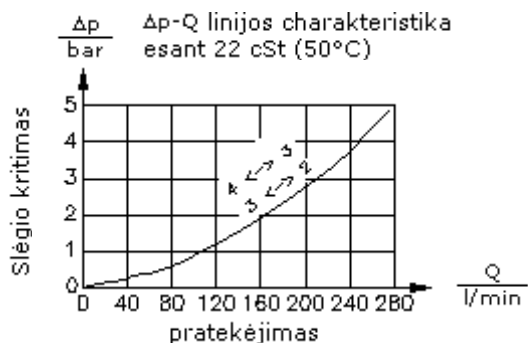

# 3/2 eigų įsukamas ventilis spyruoklės kamera nuorinta PTS1-20.-0-...

**EATON** Symbolis:  
Hydraulics

**Nominalinis slėgis:**  
210 bar

**Nominalinė srovė:**  
265 l/min

IMAV-Hydraulik GmbH  
Breite Strasse 10  
D-40670 Meerbusch (Osterath)  
Telefonas +49 (0)2159 - 9188.0  
Telefaksas +49 (0)2159 - 4242  
Elektroninis paštas: [info@imav.com](mailto:info@imav.com)  
Internetas: <http://www.imav.com>

**MD-510-200-00**

(Pasiliekama teisė pakeitimams!)

HEX 1 7/8"  
(užveržimo sukimo momentas:  
129 - 155 Nm)

Priėmimo grežinys  
C-20-4  
žiūrėti matmenų lapė Nr.:  
[IK-400-209-00](#)