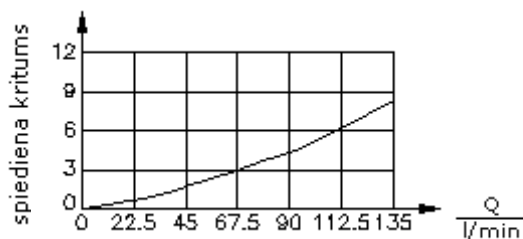

$\frac{\Delta p}{\text{bar}}$ $\Delta p - Q$ raksturliktne
pie 28 cSt (50°C)