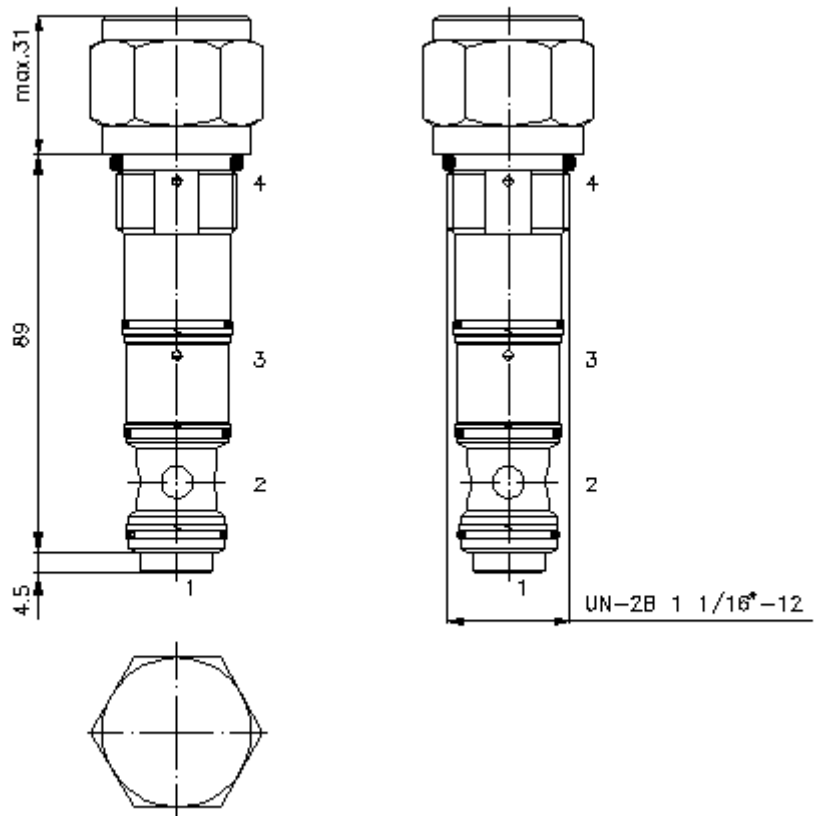

**ieskrūvējamais pretvārsts
hidraul. atbloķ. ar atgaisošanu
POCV-12.-F-0-..**

Simbols:

**Nominālais
spiediens:**

350 bar

**Nominālā
plūsma:**

132 l/min.

IMAV-Hydraulik GmbH
Breite Strasse 10
D-40670 Meerbusch (Osterath)
Telefons +49 (0)2159 - 9188.0
Telefakss +49 (0)2159 - 4242
E-pasts: info@imav.com
Internets: <http://www.imav.com>

CC-220-121-00
(Rezervētas tiesības veikt izmaiņas!)

HEX 1 5/16"
(pievilkšanas
moments:
95 - 100 Nm)

Sēžas
atvere
C-12-4
skatīt
datu lapu Nr.:
[IK-400-129-00](#)

Uzmanību:
Lūdzu, ievērot
norādījumu datu
lapā Nr.:
[IK-400-129-00](#) !

$\frac{\Delta p}{\text{bar}}$ $\Delta p - Q$ raksturliktne
pie 28 cSt (50°C)

caurplūde

**ieskrūvējamais pretvārsts
hidraul. atbloķ. ar atgaisošanu
POCV-12.-F-0-..**

IMAV-Hydraulik GmbH
Breite Strasse 10
D-40670 Meerbusch (Osterath)
Telefons +49 (0)2159 - 9188.0
Telefakss +49 (0)2159 - 4242
E-pasts: info@imav.com
Internets: <http://www.imav.com>

CC-220-121-00

(Rezervētas tiesības veikt izmaiņas!)

Pasūtījuma piemērs:

POCV - 12N - F - 0 - 10
| | | | |
A **B** **C** **D** **E**

Tipa apzīmējums:

- | | |
|--|--|
| A ierīces izpildījums
pretvārsts
hidrauliski atbloķējams
atvēršanas koeficients 3 : 1 | C iestatīšanas veids
F = fiksēts |
| B izmērs un blīvums
12N = Buna (NBR)
12V = Viton (FPM) | D konstrukcija
0 = ieskrūvējamais vārsts |
| | E atvēršanas spiediens
10 = 0,7 bar
30 = 2,1 bar
60 = 4,1 bar |