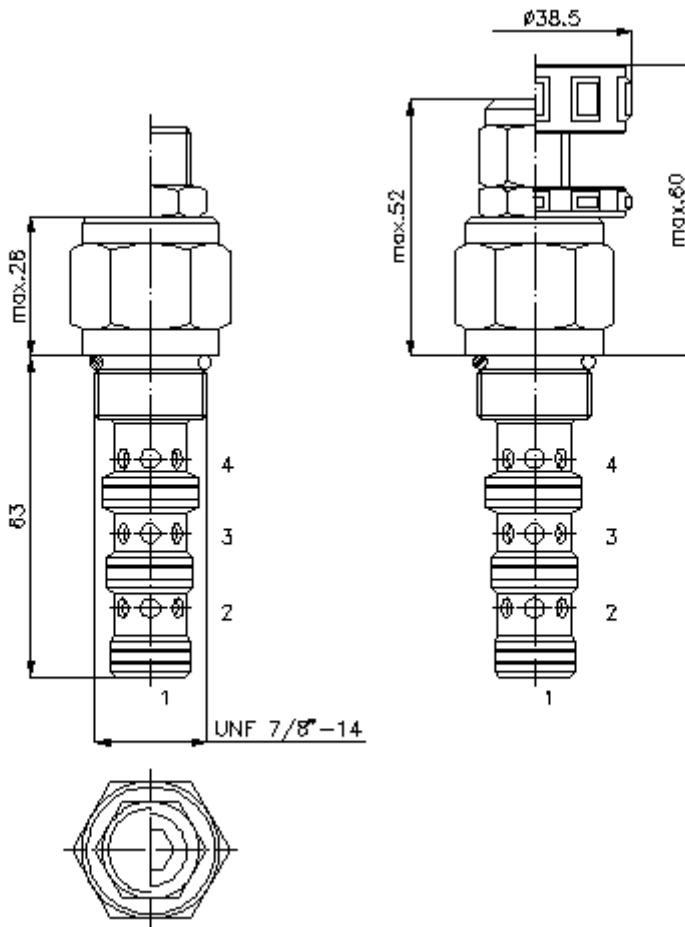

CD-330-101-00

(Rezervētas tiesības veikt izmaiņas!)

HEX 19 mm

HEX 27 mm
(pievilkšanas moments:
48 - 54 Nm)

Sēžas atvere
C-10-4
skatīt datu lapu Nr.:
[IK-400-109-00](#)

HEX 8 mm

$\frac{\Delta p}{\text{bar}}$ $\Delta p - Q$ raksturliktne
pie 28 cSt (50°C)

CD-330-101-00

(Rezervētas tiesības veikt izmaiņas!)

Pasūtījuma piemērs:

DCPS - 10N - C - C - 0 - 200
| | | | | |
A **B** **C** **D** **E** **F**

Tipa apzīmējums:

A ierīces izpildījums

dalītājevārsts
hidrauliski vadāms
atsperes centrēšana
diskvārsts

B izmērs un blīvums

10N = Buna (NBR)
10V = Viton (FPM)

C virzuļa forma

C = negatīvais pārsegums

D iestatīšanas veids

F = fiksēts
S = skrūvītapa
C = noslēdzošais vāciņš
K = rokrats

E konstrukcija

0 = ieskrūvējamais vārsts

blīvējums: pēc izvēles Buna (NBR) vai Viton (FPM), kā arī teflona balstgredzens (PTFE)

sēžas atvere: C-10-4 skatīt datu lapu Nr.: IK-400-109-00 ievērot norādījumu!

korpus: 4LH-10.-B.. skatīt datu lapu Nr.: IH-400-000-00