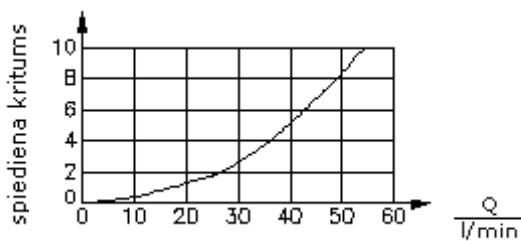

CD-330-101-00

(Rezervētas tiesības veikt izmaiņas!)

HEX 19 mm

HEX 27 mm
(pievilkšanas moments:
48 - 54 Nm)

Sēžas atvere
C-10-4
skatīt datu lapu Nr.:
[IK-400-109-00](#)

HEX 8 mm

$\frac{\Delta p}{\text{bar}}$ $\Delta p - Q$ raksturliktne
pie 28 cSt (50°C)