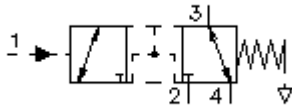

3/2 ieskrūvējamais vārsts virzuļa tips "C" (negatīvs) DCPS-10.-C.-.-0-...

Simbols:

(negatīvais pārsegums)

Nominālais spiediens:

350 bar

Nominālā plūsma:

45 l/min.