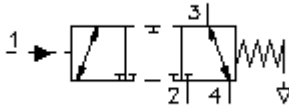

3/2 ieskrūvējamais vārsts virzuļa tips "H" (pozitīvs) DCPS-10.-H.-0-...

Simbols:

(pozitīvais pārsegums)

**Nominālais
spiediens:**

350 bar

**Nominālā
plūsma:**

45 l/min.