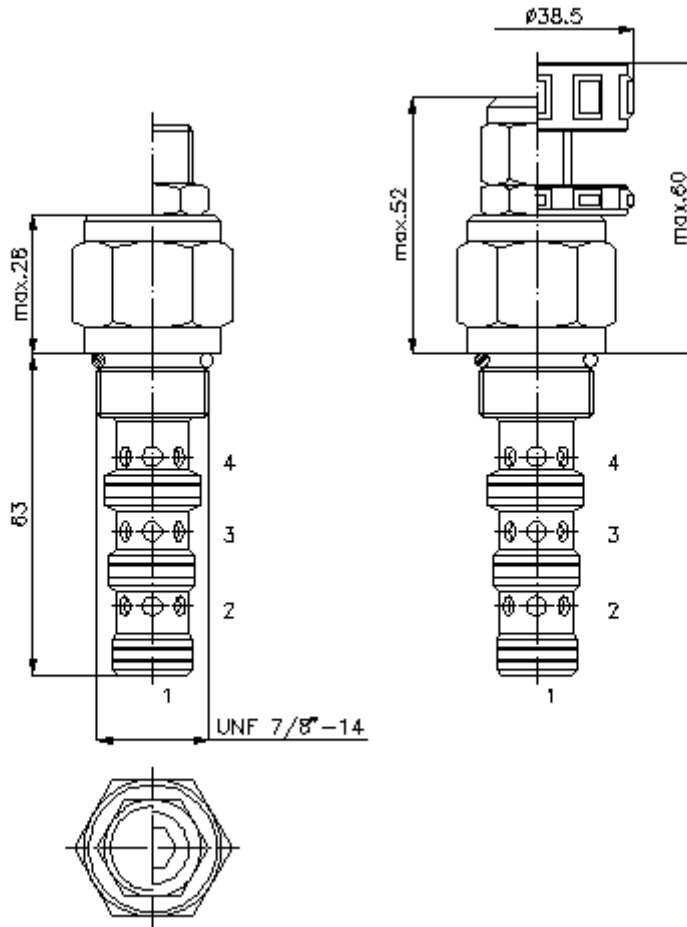

CD-380-101-00

(Rezervētas tiesības veikt izmaiņas!)

HEX 19 mm

HEX 27 mm
(pievilkšanas
moments:
48 - 54 Nm)

Sēžas
atvere
C-10-4
skatīt
datu lapu Nr.:
[IK-400-109-00](#)

HEX 8 mm

$\frac{\Delta p}{\text{bar}}$ $\Delta p - Q$ raksturliktne
pie 28 cSt (50°C)

caurplūde

3/2 ieskrūvējamais vārsts virzuļa tips "H" (pozitīvs) DCPS-10.-H.-0-...

Pasūtījuma piemērs:

DCPS - 10N - H - C - 0 - 200

| | | | | | |
|----------|----------|----------|----------|----------|----------|
| ↓ | ↓ | ↓ | ↓ | ↓ | ↓ |
| A | B | C | D | E | F |

Tipa apzīmējums:

A ierīces izpildījums

dalītājevārsts
hidrauliski vadāms
atsperes centrēšana
diskvārsts

B izmērs un blīvums

10N = Buna (NBR)
10V = Viton (FPM)

C virzuļa forma

H = pozitīvais pārsegums

D iestatīšanas veids

blīvējums: pēc izvēles Buna (NBR) vai Viton (FPM), kā arī teflona balstgredzens (PTFE)

sēžas atvere: C-10-4 skatīt datu lapu Nr.: [IK-400-109-00](#) ievērot norādījumu!

korpus: 4LH-10.-B.. skatīt datu lapu Nr.: [IH-400-000-00](#)