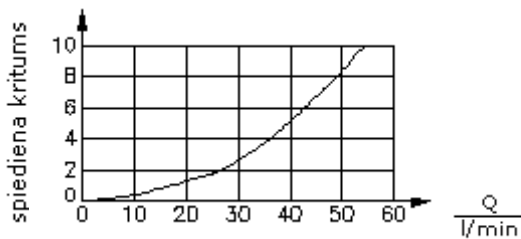

CD-380-101-00

(Rezervētas tiesības veikt izmaiņas!)

HEX 19 mm

HEX 27 mm
(pievilkšanas
moments:
48 - 54 Nm)

Sēžas
atvere
C-10-4
skatīt
datu lapu Nr.:
[IK-400-109-00](#)

HEX 8 mm

$\frac{\Delta p}{\text{bar}}$ $\Delta p - Q$ raksturliktne
pie 28 cSt (50°C)

caurplūde

3/2 ieskrūvējamais vārsts virzuļa tips "H" (pozitīvs) DCPS-10.-H.-0-...

Pasūtījuma piemērs:

DCPS - 10N - H - C - 0 - 200

| | | | | | |
|----------|----------|----------|----------|----------|----------|
| ↓ | ↓ | ↓ | ↓ | ↓ | ↓ |
| A | B | C | D | E | F |