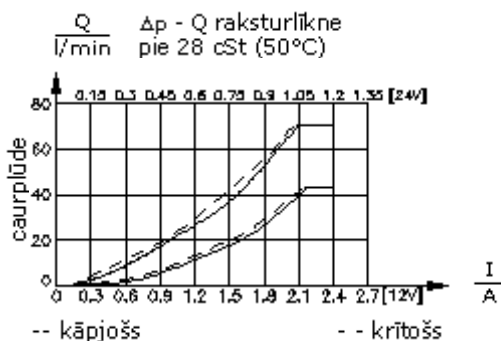

CF-910-161-00

(Rezervētas tiesības veikt izmaiņas!)

HEX 1 1/2"
(pievilkšanas
moments:
109 - 122 Nm)

Sēžas
atvere
C-16-2
skatīt
datu lapu Nr.:
IK-100-169-00

2-kanālu proporcionālās plūsmas regulētājs ieskrūvējamais Vārsts EPFC-16.-...-0-.....

Tehniskie dati:

nominālais spiediens:	350 bar
nominālā plūsma:	76 l/min
svars:	1,17 kg
temperatūras diapazons:	-40°C līdz 120°C
darba šķidrums:	HL hidrauliskā eļļa pēc DIN 51524 T1 (ISO TC 131)
maks. sūce:	330 ccm/min pie 28,5 cSt (50°C) un 350 bar
blīvējums:	pēc izvēles Buna (NBR) vai Viton (FPM), kā arī teflona balstgredzens (PTFE)
histerēze:	aptuveni 1,8 l/min
patērējamā jauda:	29 W
vadības plūsma:	0,2 - 2,4 A pie 12 V DC 0,1 - 1,2 A. pie 24 V DC
sēžas atvere:	C-16-2 skatīt datu lapu Nr.: IK-100-169-00
korpus:	2LH-16.-B.. skatīt datu lapu Nr.: IH-100-000-00
blīvējumu komplekts:	SP-CDS-16N-22 (EHPFC) (NBR), SP-CDS-16V-22 (EHPFC) (FPM)