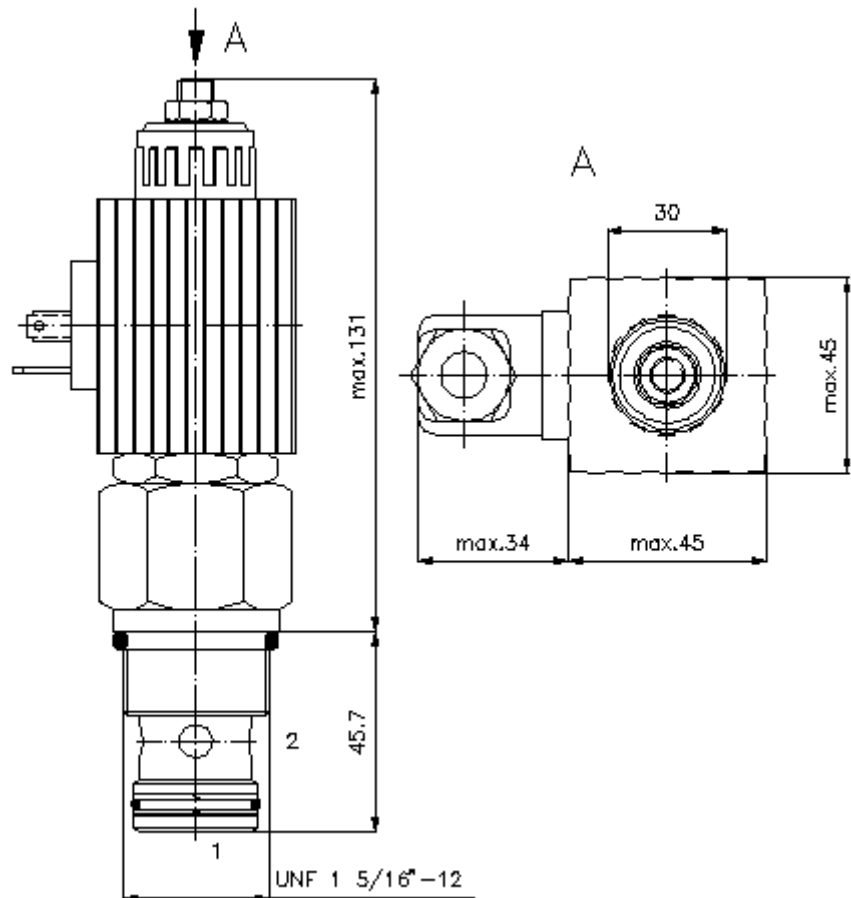

2-kanālu proporcionālplūsmas regul. ieskrūv. Vārsts

EPFC-16.-...-0-.....

Simbols:

**Nominālais
spiediens:**

350 bar

**Nominālā
plūsma:**

76 l/min.

IMAV-Hydraulik GmbH
Breite Strasse 10
D-40670 Meerbusch (Osterath)
Telefons +49 (0)2159 - 9188.0
Telefakss +49 (0)2159 - 4242
E-pasts: info@imav.com
Internets: <http://www.imav.com>

CF-910-161-00

(Rezervētas tiesības veikt izmaiņas!)

HEX 1 1/2"
(pievilkšanas
moments:
109 - 122 Nm)

Sēžas
atvere
C-16-2
skatīt
datu lapu Nr.:
IK-100-169-00

2-kanālu proporcionālās plūsmas regulētājs ieskrūvējamais Vārsts EPFC-16.-...-0-.....

CF-910-161-00

(Rezervētas tiesības veikt izmaiņas!)

Tipa apzīmējums:

- | | |
|---|---|
| <p>A ierīces izpildījums
proporcionālais prioritārais plūsmas regulētājvārsts
spiediena kompensētais diskvārsts
ar manuālo darbināšanu</p> <p>B izmērs un blīvums
16N = Buna (NBR)
16V = Viton (FPM)</p> <p>C uzstādītais telpatēriņš
05 = 0 - 19 l/min
10 = 0 - 38 l/min
15 = 0 - 57 l/min
20 = 0 - 76 l/min</p> | <p>D konstrukcija
0 = ieskrūvējamais vārsts</p> <p>E barošanas spriegums
012D = 12V DC
024D = 24V DC</p> <p>F elektrības padeve
G = savienotājs pēc DIN 43650 citiem pieslēgšanas veidiem skatīt datu lapu Nr.: CS-010-000-00</p> |
|---|---|

Tehniskie dati:

nominālais spiediens:	350 bar
nominālā plūsma:	76 l/min
svars:	1,17 kg
temperatūras diapazons:	-40°C līdz 120°C
darba šķidrums:	HL hidrauliskā eļļa pēc DIN 51524 T1 (ISO TC 131)
maks. sūce:	330 ccm/min pie 28,5 cSt (50°C) un 350 bar
blīvējums:	pēc izvēles Buna (NBR) vai Viton (FPM), kā arī teflona balstgredzens (PTFE)
histerēze:	aptuveni 1,8 l/min
patērējamā jauda:	29 W
vadības plūsma:	0,2 - 2,4 A pie 12 V DC 0,1 - 1,2 A. pie 24 V DC
sēžas atvere:	C-16-2 skatīt datu lapu Nr.: IK-100-169-00
korpus:	2LH-16.-B.. skatīt datu lapu Nr.: IH-100-000-00
blīvējumu komplekts:	SP-CDS-16N-22 (EHPFC) (NBR), SP-CDS-16V-22 (EHPFC) (FPM)