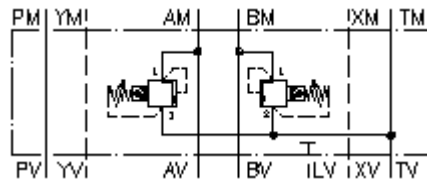

**Simbols:**

**Nominālais spiediens:**  
350 bar

**Nominālā plūsma:**  
230 l/min.

**IZ-420-550-00**  
(Rezervētas tiesības veikt izmaiņas!)

**ieskr. atslodzes vārsts CETOP 7  
(starpplāksne) A+B uz T  
DBVZ-16.-A+BPS./..**

**Tipa apzīmējums:**

- |   |  |
|---|--|
| <p><b>A</b> <b>ierīces izpildījums</b><br/>spiediena ierobežotājvārsts<br/>ar interfeisu DIN 24340 forma A<br/>starpplākšņu konstrukcija</p> <p><b>B</b> <b>izmērs un materiāls</b><br/>16A = alumīnijs (F37)<br/>16S = tērauds (9SMnPb28K vai GGG-40)</p> <p><b>C</b> <b>funkcijas režīms</b><br/>A+B = darbojas A un B kanālā</p> | <p><b>D</b> <b>spiediena ierobežotājvārsts</b><br/>PS = RVPS-12.-... (iepriekš vadāms) skatīt<br/>datu lapu-Nr.: <u>CP-110-121-00</u></p> <p><b>E</b> <b>iestatīšanas veids</b><br/>C = noslēdzošais vāciņš</p> <p><b>F</b> <b>spiediena pakāpes (RVPS)</b><br/>15 = 3,4 - 105 bar<br/>30 = 3,4 - 210 bar<br/>50 = 3,4 - 350 bar</p> |
|---|--|

**Tehniskie dati:**

**nominālais spiediens:** 250 bar (A)  
350 bar (S)

**nominālā plūsma:** 230 l/min

**svars:** 2,5 / 7,5 kg (A/S)

**spiediena ierobežotājvārsts:** RVPS-12.-... skatīt datu lapu Nr.: CP-110-121-00