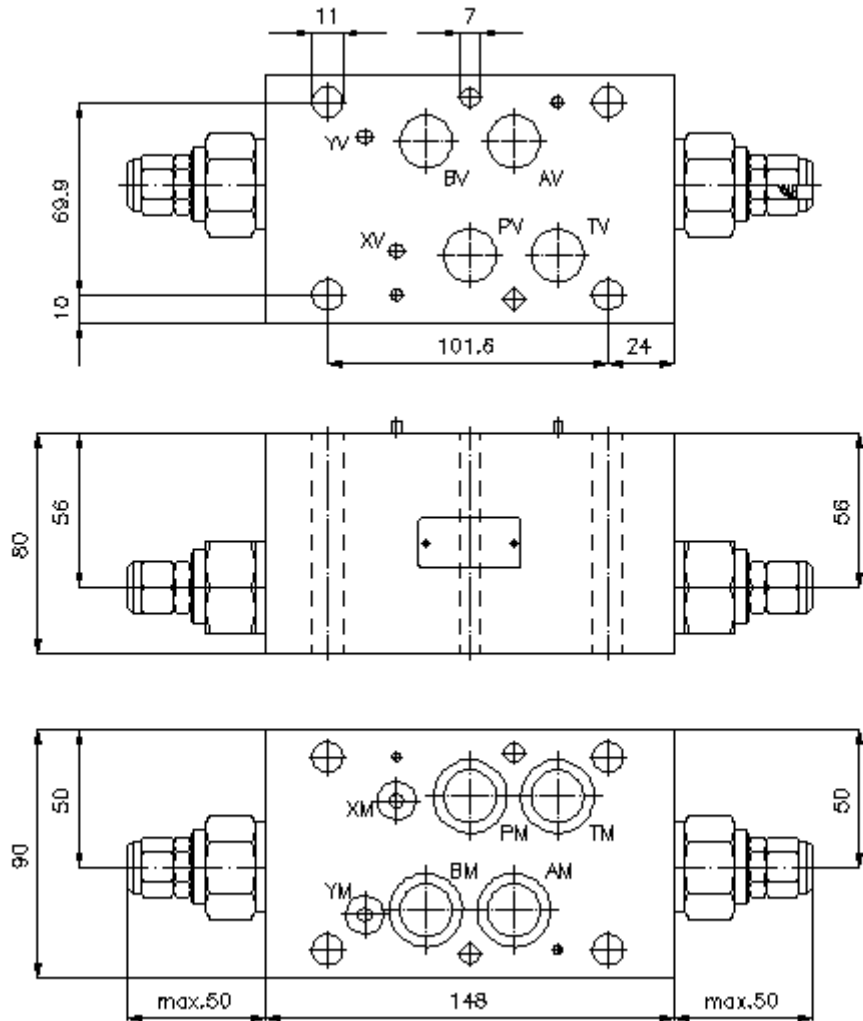

**Simbols:**

**Nominālais spiediens:**  
350 bar

**Nominālā plūsma:**  
230 l/min.

**IZ-420-550-00**  
(Rezervētas tiesības veikt izmaiņas!)

**ieskr. atslodzes vārsts CETOP 7  
(starpplāksne) A+B uz T  
DBVZ-16.-A+BPS./..**

**Tipa apzīmējums:**

- |   |  |
|---|--|
| <p><b>A</b> <b>ierīces izpildījums</b><br/>spiediena ierobežotājvārsts<br/>ar interfeisu DIN 24340 forma A<br/>starpplākšņu konstrukcija</p> <p><b>B</b> <b>izmērs un materiāls</b><br/>16A = alumīnijs (F37)<br/>16S = tērauds (9SMnPb28K vai GGG-40)</p> <p><b>C</b> <b>funkcijas režīms</b><br/>A+B = darbojas A un B kanālā</p> | <p><b>D</b> <b>spiediena ierobežotājvārsts</b><br/>PS = RVPS-12.-... (iepriekš vadāms) skatīt<br/>datu lapu-Nr.: <u>CP-110-121-00</u></p> <p><b>E</b> <b>iestatīšanas veids</b><br/>C = noslēdzošais vāciņš</p> <p><b>F</b> <b>spiediena pakāpes (RVPS)</b><br/>15 = 3,4 - 105 bar<br/>30 = 3,4 - 210 bar<br/>50 = 3,4 - 350 bar</p> |
|---|--|

**Tehniskie dati:**

**nominālais spiediens:** 250 bar (A)  
350 bar (S)

**nominālā plūsma:** 230 l/min

**svars:** 2,5 / 7,5 kg (A/S)

**spiediena ierobežotājvārsts:** RVPS-12.-... skatīt datu lapu Nr.: CP-110-121-00