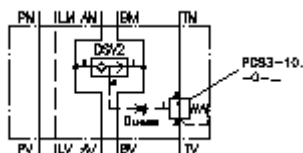

## 2-kan.spied.kompens.starpl.CETOP 5 (fiksēts) T ar L-atveri DWMZ-10A-T/10-F-...

**Simbols:**

**Nominālais  
spiediens:**

210 bar

**Nominālā  
plūsma:**

40 l/min.

IMAV-Hydraulik GmbH  
Breite Strasse 10

D-40670 Meerbusch (Osterath)  
Telefons +49 (0)2159 - 9188.0

### Tipa apzīmējums:

- |  |  |
|--|--|
| <b>A</b> <b>ierīces izpildījums</b><br>spiediena kompensators<br>ar interfeisu DIN 24340 forma A<br>starplākšņu konstrukcija | <b>D</b> <b>spiediena kompensators</b><br>10 = PCS3-10.-0-..                                 |
| <b>B</b> <b>izmērs un materiāls</b><br>10A = aluminijs (F37)   | <b>E</b> <b>iestatīšanas veids</b><br>F = fiksēts  |
| <b>C</b> <b>funkcijas režīms</b><br>T = darbojas T pozīcijā  | <b>F</b> <b>spiediena pakāpes (PCS3)</b><br>040 = 2,8 bar<br>080 = 5,5 bar<br>160 = 11,0 bar |

### Tehniskie dati:

- |   |   |
|---|---|
| <b>norādījums:</b>                      | Simbolā apzīmēto sprauslu var uzstādīt pēc nepieciešamības.<br>Atbilstošajai atverei (pieslēgums 1 no PCS3) ir M 6 vītne. |
| <b>nominālais spiediens:</b>            | 210 bar   |
| <b>nominālā plūsma:</b>                 | 40 l/min  |
| <b>svars:</b>                           | 2,2 kg  |
| <b>atspoles pretvārsts:</b>             | DSV2-08.-B-0 skatīt datu lapu Nr.: <u>MC-320-081-00</u>   |
| <b>2-kan. spiediena balansa vārsts:</b> | PCS3-10.-0-.. skatīt datu lapu Nr.: <u>MF-610-100-00</u>  |
| <b>piegādājamais komplekts:</b>         | 5 gab. blīvgredzens 12,42 x 1,78<br>1 gab. blīvgredzens 6,07 x 1,78   |