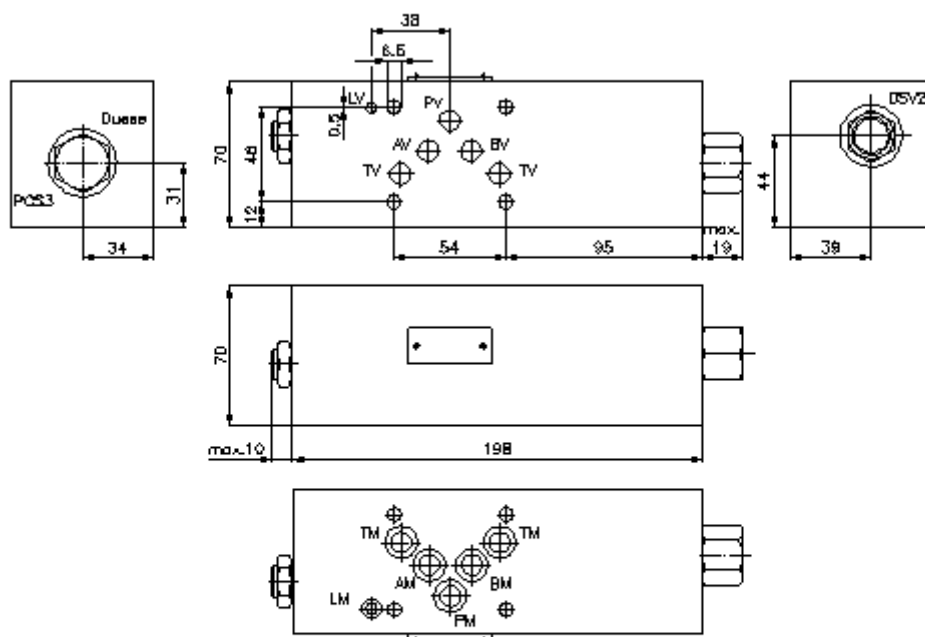

2-kan.spied.kompens.starpl.CETOP 5 (fiksēts) T ar L-atveri DWMZ-10A-T/10-F-...

Simbols:

**Nominālais
spiediens:**

210 bar

**Nominālā
plūsma:**

40 l/min.

IMAV-Hydraulik GmbH
Breite Strasse 10

D-40670 Meerbusch (Osterath)
Telefons +49 (0)2159 - 9188.0

Telefakss +49 (0)2159 - 4242

E-pasts: info@imav.com

Internets: <http://www.imav.com>

IZ-730-400-00

(Rezervētas tiesības veikt izmaiņas!)