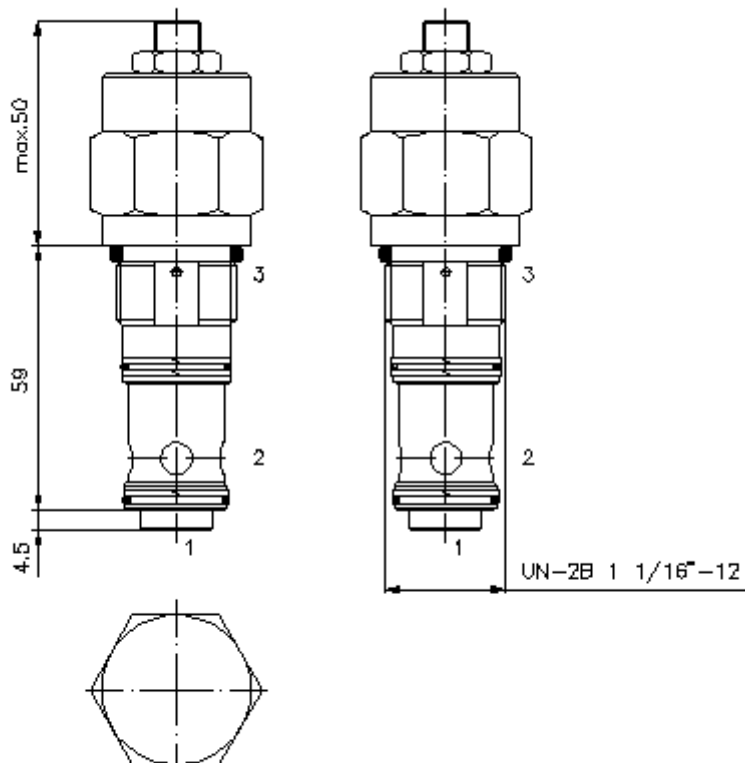

**CC-210-122-00**  
(Promjene nisu isključene!)

promjer kljuca  
1/2"

promjer kljuca 1  
5/16"  
(stezni  
obrotni moment  
95 - 100 Nm)

izvrtina:  
C-12-3S  
vidi  
stranicu broj:  
[IK-200-129-00](#)

Paznja:  
Molimo pogledajte  
uputu na stranici  
broj:  
[IK-200-129-00](#) !

$\frac{\Delta p}{\text{bar}}$   $\Delta p$ -Q-nazivna linija  
kod 28 cSt (50°C)

**uvrtni nepovratni ventil  
manuelno otvarajući  
POCI-12.-M-0-..**

**Primjer za porudzbu**

POCI - 12N - M - 0 - 30  
|        |        |        |        |  
**A**    **B**    **C**    **D**    **E**

- C** **vrsta podesavanja**  
M = manualno aktivirajući
- D** **konstrukcija**  
0 = uvrtni ventil
- E** **pritisak za otvaranje**  
10 = 0,7 bar  
30 = 2,1 bar  
60 = 4,1 bar

**Tehnicke informacije**

- nazivni pritisak:** 350 bar
- nazivni protok:** 130 l/min
- tezina:** 0,3 kg
- podrucje temperature:** -40°C do 120°C
- medium:** hidraulicko ulje po DIN 51524 T1 (ISO TC 131)
- max. curenje:** 5 kapi/min kod 22 cSt (50°C) i 250 bar
- opcija:** opcionalno Buna (NBR) ili Viton (FPM), kao i teflon metalni prsten (PTFE)
- uvrtina:** C-12-3S vidi stranicu broj: [IK-200-129-00](#)
- kuciste:** 3SLH-12.-B.. vidi stranicu broj: [IH-200-000-00](#)
- komplet zaptivaca:** SP-CDS-12N-33S (NBR), SP-CDS-12V-33S (FPM)