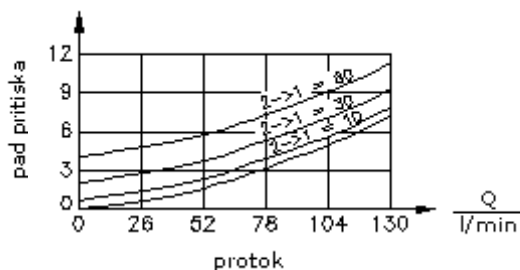

**CC-210-122-00**  
(Promjene nisu isključene!)

promjer kljuca  
1/2"

promjer kljuca 1  
5/16"  
(stezni  
obrotni moment  
95 - 100 Nm)

izvrtina:  
C-12-3S  
vidi  
stranicu broj:  
[IK-200-129-00](#)

Paznja:  
Molimo pogledajte  
uputu na stranici  
broj:  
[IK-200-129-00](#) !

$\frac{\Delta p}{\text{bar}}$   $\Delta p$ -Q-nazivna linija  
kod 28 cSt (50°C)

**uvrtni nepovratni ventil  
manuelno otvarajući  
POCI-12.-M-0-..**

**Primjer za porudzbu**

POCI - 12N - M - 0 - 30  
|        |        |        |        |  
**A**    **B**    **C**    **D**    **E**