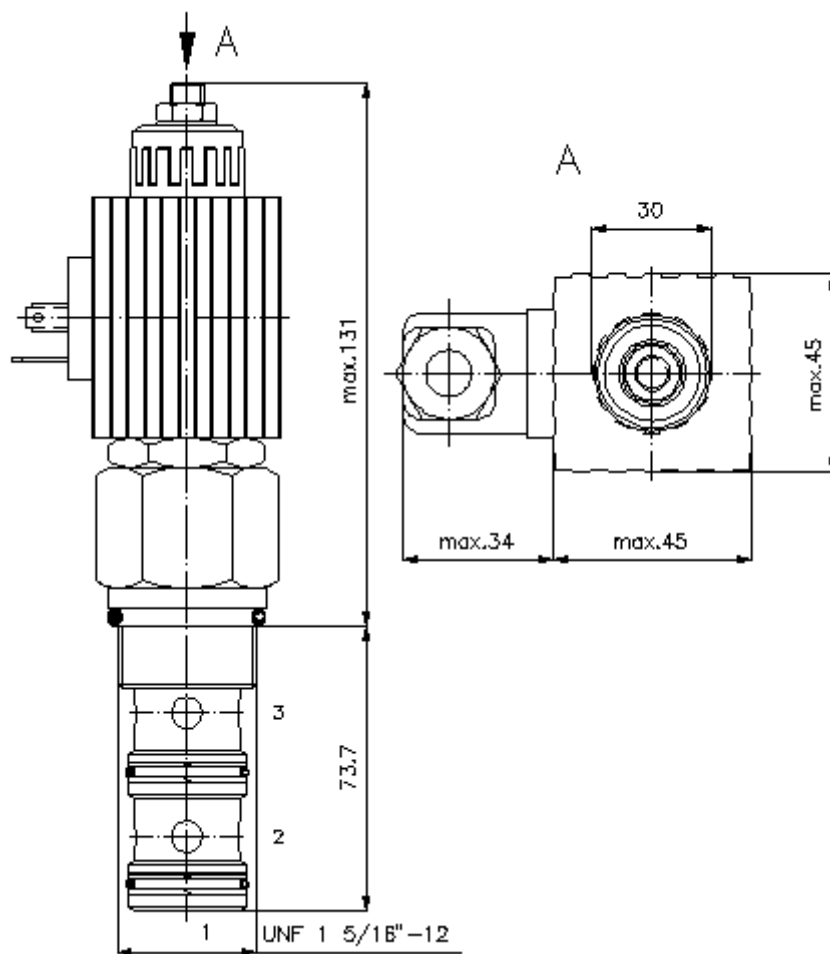

CF-920-161-00
(Promjene nisu isključene!)

promjer ključa 1
1/2"

izvrtina:
C-16-3
vidi
stranicu broj:
IK-300-169-00

**trograni prop. regulator protoka
uvrtni ventil
EPFD-16.-...-0-.....**

IMAV-Hydraulik GmbH
Breite Strasse 10
D-40670 Meerbusch (Osterath)
Telefon +49 (0)2159 - 9188.0
Telefax +49 (0)2159 - 4242
E-mail: info@imav.com
Internet: <http://www.imav.com>

CF-920-161-00

(Promjene nisu isključene!)

Primjer za porudzbu

EPFD - 16N - 05 - 0 - 024D G
| | | | | |
A **B** **C** **D** **E** **F**

Kljuc

- | | |
|--|--|
| <p>A izvedba
proporcionalni prioritetni regulator protoka
pritisak kompenziran
pokretni ventil
sa rucicom za nuzno aktiviranje</p> <p>B velicina i zaptivac
16N = Buna (NBR)
16V = viton (FPM)</p> <p>C regulirani pritisak
05 = 0 - 19 l/min
10 = 0 - 38 l/min
15 = 0 - 57 l/min
20 = 0 - 76 l/min</p> | <p>D konstrukcija
0 = uvrtni ventil</p> <p>E napon
012D = 12V DC
024D = 24V DC</p> <p>F elektricni prikljucak
G = DIN 43650 konektor, drugi konektori
vidi stranicu broj: CS-010-000-00</p> |
|--|--|

Tehnicke informacije

- | | |
|------------------------------|---|
| nazivni pritisak: | 350 bar |
| nazivni protok: | 75 l/min |
| tezina: | 1,2 kg |
| podrucje temperature: | -40°C do 120°C |
| medium: | hidraulicno ulje po DIN 51524 T1 (ISO TC 131) |
| max. curenje: | 330 ccm/min kod 22 cSt (50°C) i 350 bar |
| opcija: | opcionalno Buna (NBR) ili Viton (FPM), kao i teflon metalni prsten (PTFE) |
| histereza: | ca. 1,8 l/min |
| apsorbovanje snage: | 29 W |
| upravljacka struja: | 0.2 - 2.4 Amp. kod 12 V DC
0.1 - 1.2 Amp. kod 24 V DC |
| uvrtina: | C-16-3 vidi stranicu broj: IK-300-169-00 |
| kuciste: | 3LH-16.-B..vidi stranicu broj IH-300-000-00 |
| komplet zaptivaca: | SP-CDS-16N-34 (EHPFD) (NBR), SP-CDS-16V-34 (EHPFD) (FPM) |