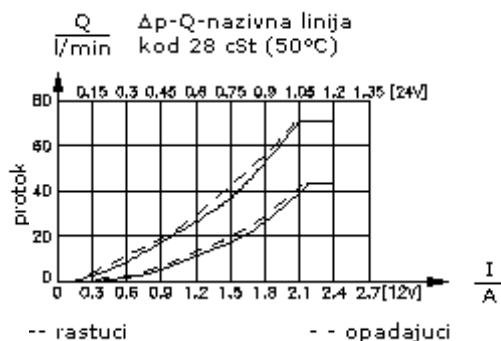

**trograni prop. regulator protoka
uvrtni ventil
EPFD-16.-...-0-.....**

Simbol

Nazivni pritisak
350 bar

Nazivni protok
75 l/min

IMAV-Hydraulik GmbH
Breite Strasse 10
D-40670 Meerbusch (Osterath)
Telefon +49 (0)2159 - 9188.0
Telefax +49 (0)2159 - 4242
E-mail: info@imav.com
Internet: <http://www.imav.com>

CF-920-161-00
(Promjene nisu isključene!)

promjer ključa 1
1/2"

izvrtina:
C-16-3
vidi
stranicu broj:
IK-300-169-00