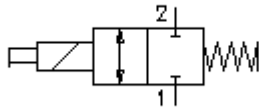

2/2 magnetni pokretni razvodnik (normalno zatvoren NC) EMDV-12.-C1-0-.....

Simbol

Nazivni pritisak
350 bar

Nazivni protok
68 l/min