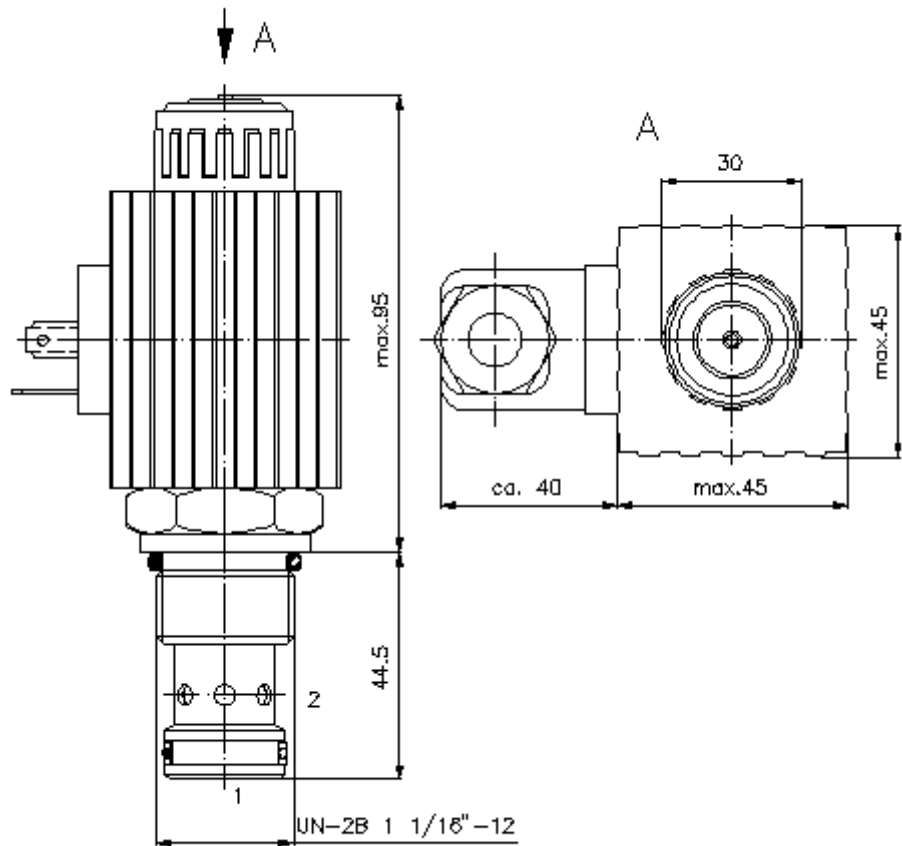

CS-110-121-00
(Promjene nisu isključene!)

promjer kljuca 1
5/16"

izvrtina:
C-12-2
vidi
stranicu broj:
IK-100-129-00

2/2 magnetni pokretni razvodnik (normalno zatvoren NC)

EMDV-12.-C1-0-.....

Primjer za porudzbu

CS-110-121-00

(Promjene nisu isključene!)

Kljuc

- | | |
|---|--|
| <p>A izvedba
magnetni ventil
pokretni ventil
direktno upravljani
sa rucicom za nuzno aktiviranje</p> <p>B velicina i zaptivac
12N = buna (NBR)
12V = viton (FPM)</p> <p>C simbol
C1 = normalno zatvoren</p> <p>D konstrukcija
0 = uvrtni ventil</p> | <p>E napon
istosmjerna struja
012D = 12V DC
024D = 24V DC
promjenjivi napon
120A = 120V AC
240A = 240V AC
drugi naponi na pitanje</p> <p>F elektricni prikljucak
G = DIN 43650 konektor, drugi konektori
vidi stranicu broj: CS-010-000-00</p> |
|---|--|

Tehnicke informacije

- nazivni pritisak:** 350 bar
- nazivni protok:** 68 l/min
- tezina:** 0,9 kg
- podrucje temperature:** -40°C do 120°C
- medium:** hidraulicno ulje po DIN 51524 T1 (ISO TC 131)
- max. curenje:** 85 ccm/min kod 22 cSt (50°C) i 350 bar
- opcija:** opcionalno Buna (NBR) ili Viton (FPM), kao i teflon metalni prsten (PTFE)
- apsorbovanje snage:** 36 W
- vrijeme reagovanja:** kod 100% promjene napona, nazivnog pritiska i ca. 80% protoka
otvoren: ca. 50 ms
zatvoren: ca. 50 ms
- uvrtina:** C-12-2 vidi stranicu broj: [IK-100-129-00](#)
- kuciste:** 2LH-12.-B.. vidi stranicu broj: [IH-100-000-00](#)
- opcija:** podesavajuca rucica za upravljanje u nuzdi vidi stranicu broj: CS-020-000-00
- komplet zaptivaca:** SP-CDS-12N-22 (NBR), SP-CDS-12V-22 (FPM)