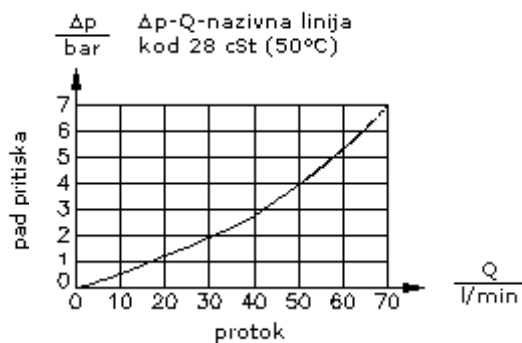

CS-110-121-00
(Promjene nisu isključene!)

promjer kljuca 1
5/16"

izvrtina:
C-12-2
vidi
stranicu broj:
IK-100-129-00

2/2 magnetni pokretni razvodnik (normalno zatvoren NC)

EMDV-12.-C1-0-.....

Primjer za porudzbu

Tehnicke informacije

- nazivni pritisak:** 350 bar
- nazivni protok:** 68 l/min
- tezina:** 0,9 kg
- podrucje temperature:** -40°C do 120°C
- medium:** hidraulicno ulje po DIN 51524 T1 (ISO TC 131)
- max. curenje:** 85 ccm/min kod 22 cSt (50°C) i 350 bar
- opcija:** opcionalno Buna (NBR) ili Viton (FPM), kao i teflon metalni prsten (PTFE)
- apsorbovanje snage:** 36 W
- vrijeme reagovanja:** kod 100% promjene napona, nazivnog pritiska i ca. 80% protoka
otvoren: ca. 50 ms
zatvoren: ca. 50 ms
- uvrtina:** C-12-2 vidi stranicu broj: [IK-100-129-00](#)
- kuciste:** 2LH-12.-B.. vidi stranicu broj: [IH-100-000-00](#)
- opcija:** podesavajuca rucica za upravljanje u nuzdi vidi stranicu broj: CS-020-000-00
- komplet zaptivaca:** SP-CDS-12N-22 (NBR), SP-CDS-12V-22 (FPM)