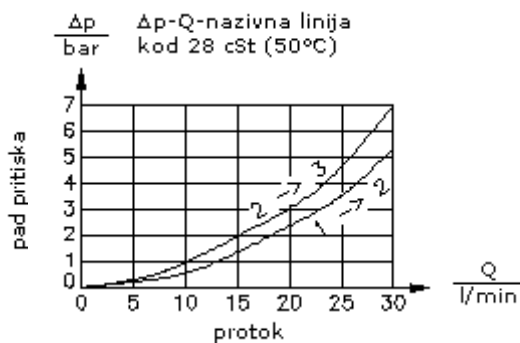

CS-630-101-00

(Promjene nisu isključene!)

promjer kljuca
27mm

izvrtina:
C-10-3
vid
stranicu broj:
IK-300-109-00

3/2 uvrtni magn.razvodnik sa lezis. ventil EMDV-10.-3C-0-.....

Primjer za porudzbu

EMDV - 10N - 3C - 0 - 024D G

Tehnicke informacije

- nazivni pritisak:** 350 bar
- nazivni protok:** 30 l/min
- tezina:** 0,88 kg
- podrucje temperature:** -40°C do 120°C
- medium:** hidraulicno ulje po DIN 51524 T1 (ISO TC 131)
- max. curenje:** 85 ccm/min kod 22 cSt (50°C) i 350 bar
- opcija:** opcionalno Buna (NBR) ili Viton (FPM), kao i teflon metalni prsten (PTFE)
- apsorbovanje snage:** 36 W
- vrijeme reagovanja:** kod 100% promjene napona, nazivnog pritiska i ca. 80% protoka
otvoren: ca. 50 ms
zatvoren: ca. 50 ms
- uvrtina:** C-10-3 vidi stranicu broj: [IK-300-109-00](#)
- kuciste:** 3LH-10.-B.. vidi stranicu broj: [IH-300-000-00](#)
- opcija:** podesavajuca rucica za upravljanje u nuzdi vidi stranicu broj: CS-020-000-00
- komplet zaptivaca:** SP-CDS-10N-34(NBR), SP-CDS-10V-34(FPM)