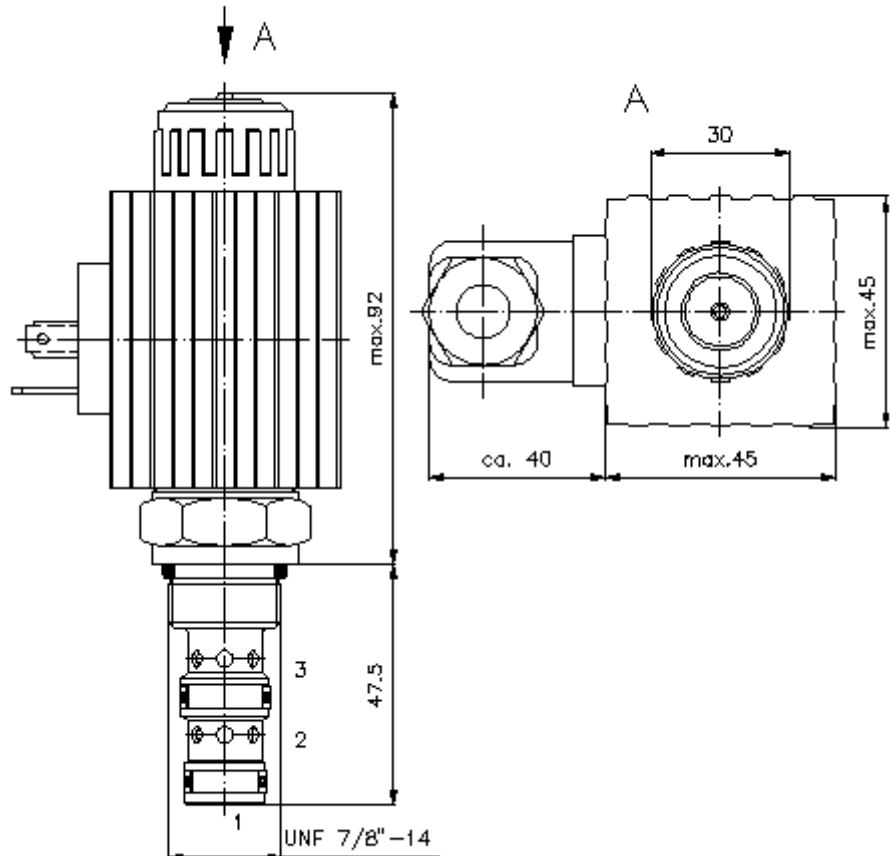

3/2 uvrtni magn.razvodnik sa lezis. ventil

EMDV-10.-3C-0-.....

Simbol

(centralno pozicija otvorena)

Nazivni pritisak
350 bar

Nazivni protok
30 l/min

IMAV-Hydraulik GmbH
Breite Strasse 10
D-40670 Meerbusch (Osterath)
Telefon +49 (0)2159 - 9188.0
Telefax +49 (0)2159 - 4242
E-mail: info@imav.com
Internet: <http://www.imav.com>

CS-630-101-00

(Promjene nisu isključene!)

promjer kljuca
27mm

izvrtina:
C-10-3
vid
stranicu broj:
IK-300-109-00

3/2 uvrtni magn.razvodnik sa lezis. ventil EMDV-10.-3C-0-.....

Primjer za porudzbu

EMDV - 10N - 3C - 0 - 024D G

Kljuc

- | | |
|---|--|
| <p>A izvedba
magnetni ventil
pokretni ventil
direktno upravljani
sa rucicom za nuzno aktiviranje</p> <p>B velicina i zaptivac
10N = buna (NBR)
10V = viton (FPM)</p> <p>C simbol
3 = 3/2 razvodnik
C = centralna pozicija otvoren</p> <p>D konstrukcija
0 = uvrtni ventil</p> | <p>E napon
istosmjerna struja
012D = 12V DC
024D = 24V DC
promjenjivi napon
120A = 120V AC
240A = 240V AC
drugi naponi na pitanje</p> <p>F elektricni prikljucak
G = DIN 43650 konektor, drugi konektori
vidi stranicu broj: CS-010-000-00</p> |
|---|--|

Tehnicke informacije

- nazivni pritisak:** 350 bar
- nazivni protok:** 30 l/min
- tezina:** 0,88 kg
- podrucje temperature:** -40°C do 120°C
- medium:** hidraulicno ulje po DIN 51524 T1 (ISO TC 131)
- max. curenje:** 85 ccm/min kod 22 cSt (50°C) i 350 bar
- opcija:** opcionalno Buna (NBR) ili Viton (FPM), kao i teflon metalni prsten (PTFE)
- apsorbovanje snage:** 36 W
- vrijeme reagovanja:** kod 100% promjene napona, nazivnog pritiska i ca. 80% protoka
otvoren: ca. 50 ms
zatvoren: ca. 50 ms
- uvrtina:** C-10-3 vidi stranicu broj: [IK-300-109-00](#)
- kuciste:** 3LH-10.-B.. vidi stranicu broj: [IH-300-000-00](#)
- opcija:** podesavajuca rucica za upravljanje u nuzdi vidi stranicu broj: CS-020-000-00
- komplet zaptivaca:** SP-CDS-10N-34(NBR), SP-CDS-10V-34(FPM)