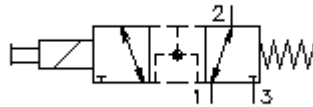

3/2 uvrtni magn.razvodnik sa lezis. ventil

EMDV-10.-3C-0-.....

Simbol

(centralno pozicija otvorena)

Nazivni pritisak
350 bar

Nazivni protok
30 l/min