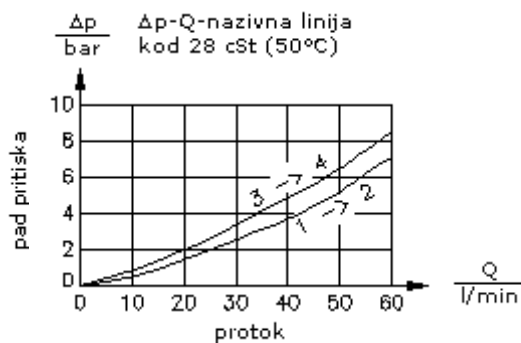

CS-710-121-00

(Promjene nisu isključene!)

promjer ključa 1
5/16"

izvrtina:
C-12-4
vidi
stranicu broj:
IK-400-129-00

4/2 magnetni razvodnik sa lezistem ventil

EMDV-12.-4A-0-.....

Primjer za porudzbu

EMDV - 12N - 4A - 0 - 024D G

Tehnicke informacije

nazivni pritisak:	350 bar
nazivni protok:	60 l/min
tezina:	0,97 kg
podrucje temperature:	-40°C do 120°C
medium:	hidraulicno ulje po DIN 51524 T1 (ISO TC 131)
max. curenje:	85 ccm/min kod 22 cSt (50°C) i 350 bar
opcija:	opcionalno Buna (NBR) ili Viton (FPM), kao i teflon metalni prsten (PTFE)
apsorbovanje snage:	36 W
vrijeme reagovanja:	kod 100% promjene napona, nazivnog pritiska i ca. 80% protoka otvoren: ca. 50 ms zatvoren: ca. 50 ms
uvrtina:	C-12-4 vidi stranicu broj: IK-400-129-00 Obratiti paznju na uputu!
kuciste:	4LH-12.-B..vidi stranicu broj: IH-400-000-00
opcija:	podesavajuca rucica za upravljanje u nuzdi vidi stranicu broj: CS-020-000-00
komplet zaptivaca:	SP-CDS-12N-46 (NBR), SP-CDS-12V-46 (FPM)