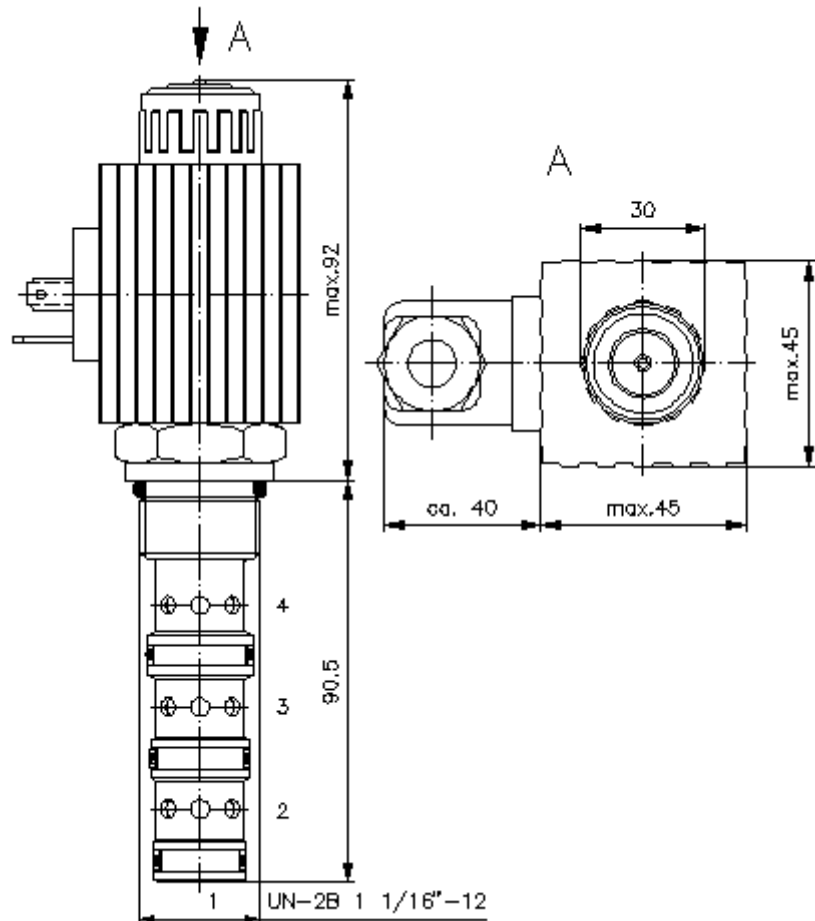

4/2 magnetni razvodnik sa lezistem ventil

EMDV-12.-4A-0-.....

Simbol

Nazivni pritisak
350 bar

Nazivni protok
60 l/min

IMAV-Hydraulik GmbH
Breite Strasse 10
D-40670 Meerbusch (Osterath)
Telefon +49 (0)2159 - 9188.0
Telefax +49 (0)2159 - 4242
E-mail: info@imav.com
Internet: <http://www.imav.com>

CS-710-121-00

(Promjene nisu isključene!)

promjer ključa 1
5/16"

izvrtina:
C-12-4
vidi
stranicu broj:
IK-400-129-00

4/2 magnetni razvodnik sa lezistem ventil

EMDV-12.-4A-0-.....

Primjer za porudzbu

EMDV - 12N - 4A - 0 - 024D G

(Promjene nisu isključene!)

Kljuc

- | | |
|--|--|
| <p>A izvedba
magnetni ventil
pokretni ventil
direktno upravljani
sa rucicom za nuzno aktiviranje</p> <p>B velicina i zaptivac
12N = buna (NBR)
12V = viton (FPM)</p> <p>C simbol
4 = 4/2 razvodnik
A = slobodan protok od 1 prema 2 i od 3 prema 4</p> <p>D konstrukcija
0 = uvrtni ventil</p> | <p>E napon
istosmjerna struja
012D = 12V DC
024D = 24V DC
promjenjivi napon
120A = 120V AC
240A = 240V AC
drugi naponi na pitanje</p> <p>F elektricni prikljucak
G = DIN 43650 konektor, drugi konektori vidi stranicu broj: CS-010-000-00</p> |
|--|--|

Tehnicke informacije

nazivni pritisak:	350 bar
nazivni protok:	60 l/min
tezina:	0,97 kg
podrucje temperature:	-40°C do 120°C
medium:	hidraulicno ulje po DIN 51524 T1 (ISO TC 131)
max. curenje:	85 ccm/min kod 22 cSt (50°C) i 350 bar
opcija:	opcionalno Buna (NBR) ili Viton (FPM), kao i teflon metalni prsten (PTFE)
apsorbovanje snage:	36 W
vrijeme reagovanja:	kod 100% promjene napona, nazivnog pritiska i ca. 80% protoka otvoren: ca. 50 ms zatvoren: ca. 50 ms
uvrtina:	C-12-4 vidi stranicu broj: IK-400-129-00 Obratiti paznju na uputu!
kuciste:	4LH-12.-B..vidi stranicu broj: IH-400-000-00
opcija:	podesavajuca rucica za upravljanje u nuzdi vidi stranicu broj: CS-020-000-00
komplet zaptivaca:	SP-CDS-12N-46 (NBR), SP-CDS-12V-46 (FPM)