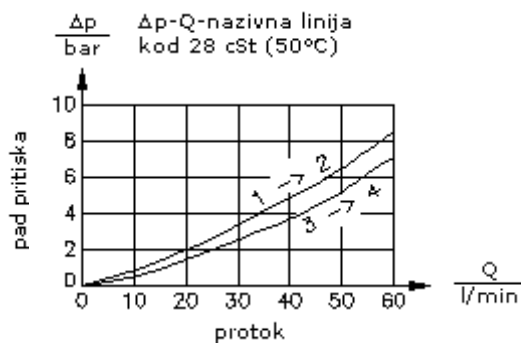

CS-720-121-00
(Promjene nisu isključene!)

promjer ključa 1
5/16"

izvrtina:
C-12-4
vidi
stranicu broj:
[IK-400-129-00](#)

4/2 magnetni razvodnik sa lezistem ventil

EMDV-12.-4B-0-.....

Primjer za porudzbu

EMDV - 12N - 4B - 0 - 024D G

Tehnicke informacije

nazivni pritisak:	350 bar
nazivni protok:	60 l/min
tezina:	0,97 kg
podrucje temperature:	-40°C do 120°C
medium:	hidraulicno ulje po DIN 51524 T1 (ISO TC 131)
max. curenje:	85 ccm/min kod 22 cSt (50°C) i 350 bar
opcija:	opcionalno Buna (NBR) ili Viton (FPM), kao i teflon metalni prsten (PTFE)
apsorbovanje snage:	36 W
vrijeme reagovanja:	kod 100% promjene napona, nazivnog pritiska i ca. 80% protoka otvoren: ca. 50 ms zatvoren: ca. 50 ms
uvrtina:	C-12-4 vidi stranicu broj: IK-400-129-00 Obratiti paznju na uputu!
kuciste:	4LH-12.-B..vidi stranicu broj: IH-400-000-00
opcija:	podesavajuca rucica za upravljanje u nuzdi vidi stranicu broj: CS-020-000-00
komplet zaptivaca:	SP-CDS-12N-46 (NBR), SP-CDS-12V-46 (FPM)