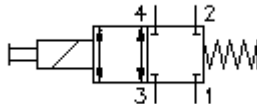

4/2 magnetni razvodnik sa lezistem ventil

EMDV-12.-4B-0-.....

Simbol

Nazivni pritisak
350 bar

Nazivni protok
60 l/min

IMAV-Hydraulik GmbH
Breite Strasse 10
D-40670 Meerbusch (Osterath)
Telefon +49 (0)2159 - 9188.0
Telefax +49 (0)2159 - 4242
E-mail: info@imav.com
Internet: <http://www.imav.com>

CS-720-121-00
(Promjene nisu isključene!)

promjer ključa 1
5/16"

izvrtina:
C-12-4
vidi
stranicu broj:
[IK-400-129-00](#)