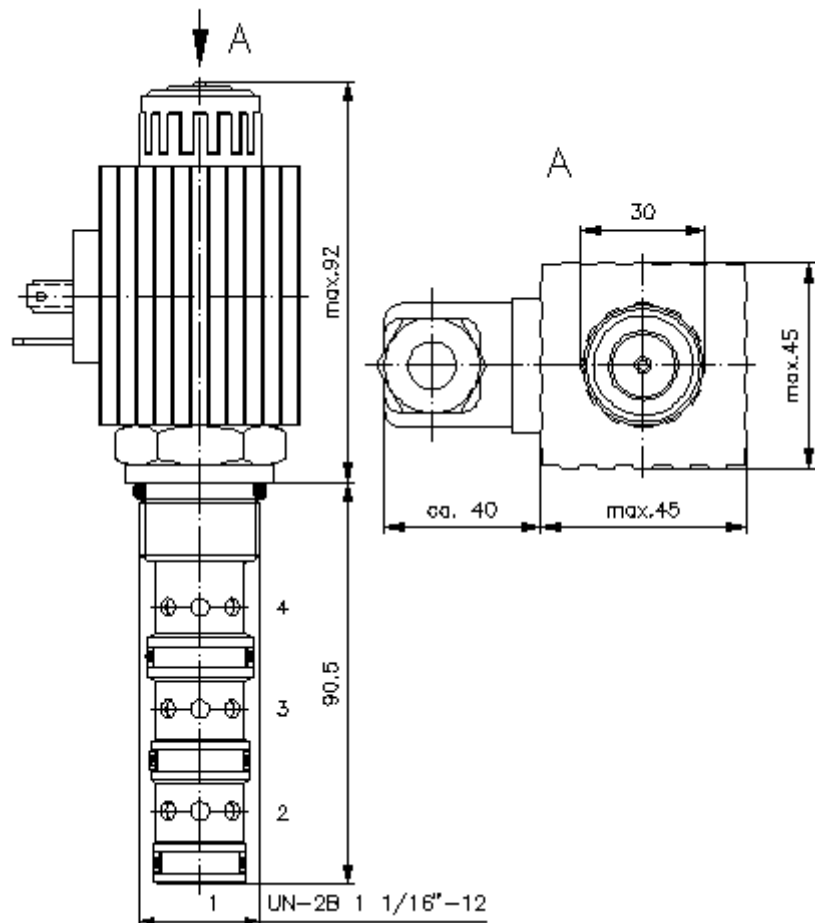

4/2 magnetni razvodnik sa lezistem ventil

EMDV-12.-4B-0-.....

Simbol

Nazivni pritisak
350 bar

Nazivni protok
60 l/min

IMAV-Hydraulik GmbH
Breite Strasse 10
D-40670 Meerbusch (Osterath)
Telefon +49 (0)2159 - 9188.0
Telefax +49 (0)2159 - 4242
E-mail: info@imav.com
Internet: <http://www.imav.com>

CS-720-121-00
(Promjene nisu isključene!)

promjer ključa 1
5/16"

izvrtina:
C-12-4
vidi
stranicu broj:
[IK-400-129-00](#)

4/2 magnetni razvodnik sa lezistem ventil

EMDV-12.-4B-0-.....

Primjer za porudzbu

EMDV - 12N - 4B - 0 - 024D G

(Promjene nisu isključene!)

Kljuc

- | | |
|--|--|
| <p>A izvedba
magnetni ventil
pokretni ventil
direktno upravljani
sa rucicom za nuzno aktiviranje</p> <p>B velicina i zaptivac
12N = buna (NBR)
12V = viton (FPM)</p> <p>C simbol
4 = 4/2 razvodnik
B = bez protoka</p> <p>D konstrukcija
0 = uvrtni ventil</p> | <p>E napon
istosmjerna struja
012D = 12V DC
024D = 24V DC
promjenjivi napon
120A = 120V AC
240A = 240V AC
drugi naponi na pitanje</p> <p>F elektricni prikljucak
G = DIN 43650 konektor, drugi konektori
vidi stranicu broj: CS-010-000-00</p> |
|--|--|

Tehnicke informacije

nazivni pritisak:	350 bar
nazivni protok:	60 l/min
tezina:	0,97 kg
podrucje temperature:	-40°C do 120°C
medium:	hidraulicno ulje po DIN 51524 T1 (ISO TC 131)
max. curenje:	85 ccm/min kod 22 cSt (50°C) i 350 bar
opcija:	opcionalno Buna (NBR) ili Viton (FPM), kao i teflon metalni prsten (PTFE)
apsorbovanje snage:	36 W
vrijeme reagovanja:	kod 100% promjene napona, nazivnog pritiska i ca. 80% protoka otvoren: ca. 50 ms zatvoren: ca. 50 ms
uvrtina:	C-12-4 vidi stranicu broj: IK-400-129-00 Obratiti paznju na uputu!
kuciste:	4LH-12.-B..vidi stranicu broj: IH-400-000-00
opcija:	podesavajuca rucica za upravljanje u nuzdi vidi stranicu broj: CS-020-000-00
komplet zaptivaca:	SP-CDS-12N-46 (NBR), SP-CDS-12V-46 (FPM)