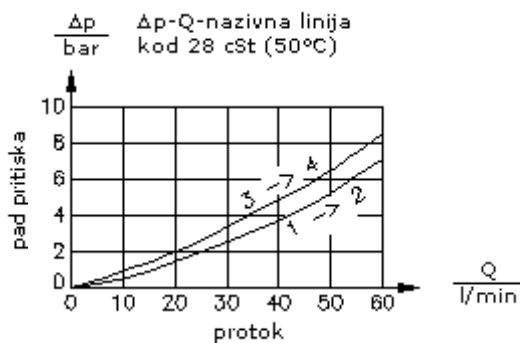

CS-730-121-00
(Promjene nisu isključene!)

promjer ključa 1
5/16"

izvrtina:
C-12-4
vidi
stranicu broj:
[IK-400-129-00](#)

4/2 magnetni razvodnik sa lezistem ventil

EMDV-12.-4C-0-.....

Primjer za porudzbu

EMDV - 12N - 4C - 0 - 024D G

Tehnicke informacije

nazivni pritisak:	350 bar
nazivni protok:	60 l/min
tezina:	0,97 kg
podrucje temperature:	-40°C do 120°C
medium:	hidraulicno ulje po DIN 51524 T1 (ISO TC 131)
max. curenje:	85 ccm/min kod 22 cSt (50°C) i 350 bar
opcija:	opcionalno Buna (NBR) ili Viton (FPM), kao i teflon metalni prsten (PTFE)
apsorbovanje snage:	36 W
vrijeme reagovanja:	kod 100% promjene napona, nazivnog pritiska i ca. 80% protoka otvoren: ca. 50 ms zatvoren: ca. 50 ms
uvrtina:	C-12-4 vidi stranicu broj: IK-400-129-00 Obratiti paznju na uputu!
kuciste:	4LH-12.-B..vidi stranicu broj: IH-400-000-00
opcija:	podesavajuca rucica za upravljanje u nuzdi vidi stranicu broj: CS-020-000-00
komplet zaptivaca:	SP-CDS-12N-46 (NBR), SP-CDS-12V-46 (FPM)