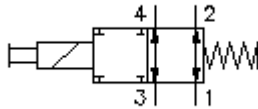

4/2 magnetni razvodnik sa lezistem ventil

EMDV-12.-4C-0-.....

Simbol

Nazivni pritisak
350 bar

Nazivni protok
60 l/min

IMAV-Hydraulik GmbH
Breite Strasse 10
D-40670 Meerbusch (Osterath)
Telefon +49 (0)2159 - 9188.0
Telefax +49 (0)2159 - 4242
E-mail: info@imav.com
Internet: <http://www.imav.com>

CS-730-121-00
(Promjene nisu isključene!)

promjer ključa 1
5/16"

izvrtina:
C-12-4
vidi
stranicu broj:
[IK-400-129-00](#)