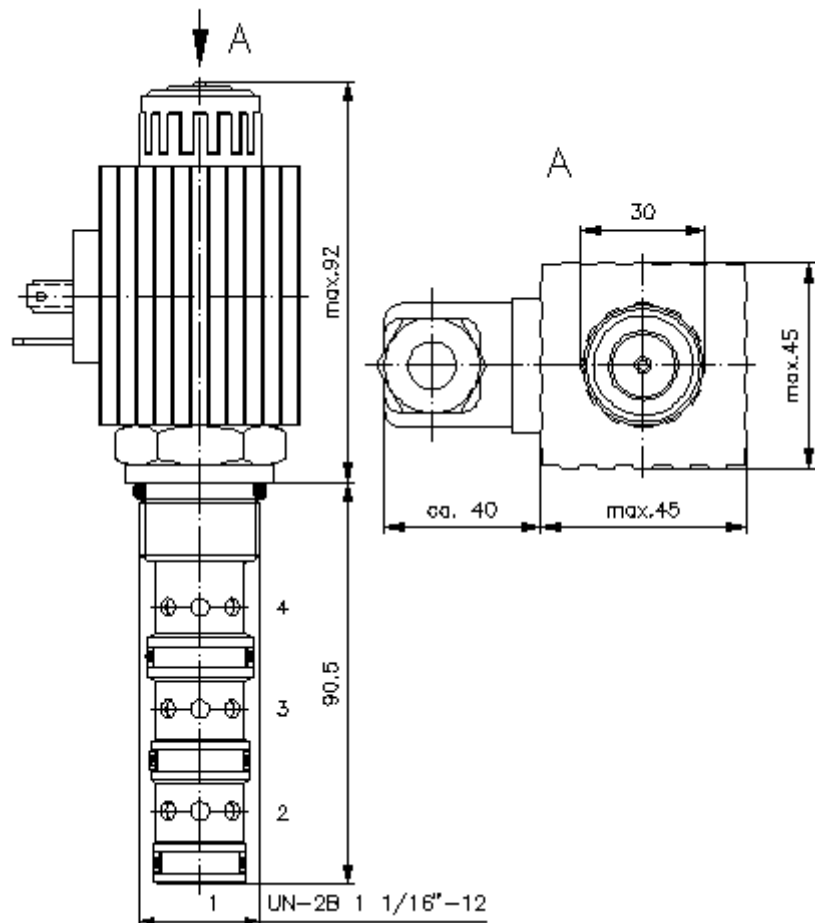

4/2 magnetni razvodnik sa lezistem ventil

EMDV-12.-4C-0-.....

Simbol

Nazivni pritisak
350 bar

Nazivni protok
60 l/min

IMAV-Hydraulik GmbH
Breite Strasse 10
D-40670 Meerbusch (Osterath)
Telefon +49 (0)2159 - 9188.0
Telefax +49 (0)2159 - 4242
E-mail: info@imav.com
Internet: <http://www.imav.com>

CS-730-121-00
(Promjene nisu isključene!)

promjer ključa 1
5/16"

izvrtina:
C-12-4
vidi
stranicu broj:
[IK-400-129-00](#)

4/2 magnetni razvodnik sa lezistem ventil

EMDV-12.-4C-0-.....

Primjer za porudzbu

EMDV - 12N - 4C - 0 - 024D G

(Promjene nisu isključene!)

Kljuc

- | | |
|---|---|
| A izvedba
magnetni ventil
pokretni ventil
direktno upravljani
sa rucicom za nuzno aktiviranje | E napon
istosmjerna struja
012D = 12V DC
024D = 24V DC
promjenjivi napon
120A = 120V AC
240A = 240V AC
drugi naponi na pitanje |
| B velicina i zaptivac
12N = buna (NBR)
12V = viton (FPM) | F elektricni prikljucak
G = DIN 43650 konektor, drugi konektori
vidi stranicu broj: CS-010-000-00 |
| C simbol
4 = 4/2 razvodnik
C = slobodan protok od 1 prema 2 i od 3
prema 4 | |
| D konstrukcija
0 = uvrtni ventil | |

Tehnicke informacije

nazivni pritisak:	350 bar
nazivni protok:	60 l/min
tezina:	0,97 kg
podrucje temperature:	-40°C do 120°C
medium:	hidraulicno ulje po DIN 51524 T1 (ISO TC 131)
max. curenje:	85 ccm/min kod 22 cSt (50°C) i 350 bar
opcija:	opcionalno Buna (NBR) ili Viton (FPM), kao i teflon metalni prsten (PTFE)
apsorbovanje snage:	36 W
vrijeme reagovanja:	kod 100% promjene napona, nazivnog pritiska i ca. 80% protoka otvoren: ca. 50 ms zatvoren: ca. 50 ms
uvrtina:	C-12-4 vidi stranicu broj: IK-400-129-00 Obratiti paznju na uputu!
kuciste:	4LH-12.-B..vidi stranicu broj: IH-400-000-00
opcija:	podesavajuca rucica za upravljanje u nuzdi vidi stranicu broj: CS-020-000-00
komplet zaptivaca:	SP-CDS-12N-46 (NBR), SP-CDS-12V-46 (FPM)