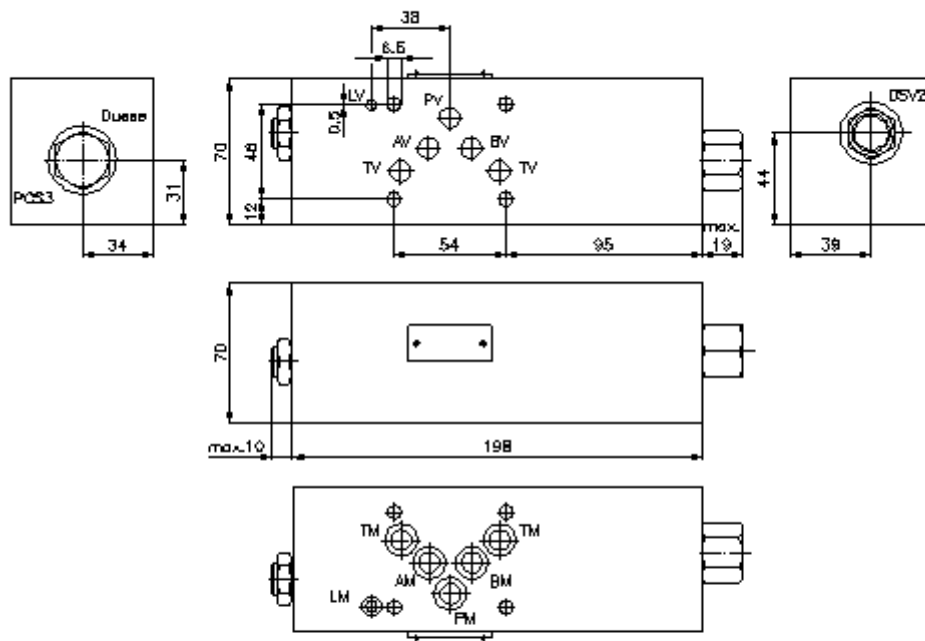

**dvogr.prit.vaga, send.ploca CETOP 5
(fiksni) u T sa L prikljuckom
DWMZ-10A-T/10-F-...**

Simbol

Nazivni pritisak

210 bar

Nazivni protok

40 l/min

IMAV-Hydraulik GmbH
Breite Strasse 10
D-40670 Meerbusch (Osterath)
Telefon +49 (0)2159 - 9188.0
Telefax +49 (0)2159 - 4242
E-mail: info@imav.com
Internet: <http://www.imav.com>

IZ-730-400-00

(Promjene nisu iskljucene!)