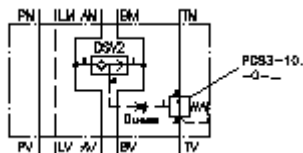

**dvogr.prit.vaga, send.ploca CETOP 5
(fiksni) u T sa L prikljuckom
DWMZ-10A-T/10-F-...**

Simbol

Nazivni pritisak

210 bar

Nazivni protok

40 l/min

IMAV-Hydraulik GmbH
Breite Strasse 10
D-40670 Meerbusch (Osterath)
Telefon +49 (0)2159 - 9188.0
Telefax +49 (0)2159 - 4242
E-mail: info@imav.com
Internet: <http://www.imav.com>

IZ-730-400-00

(Promjene nisu iskljucene!)