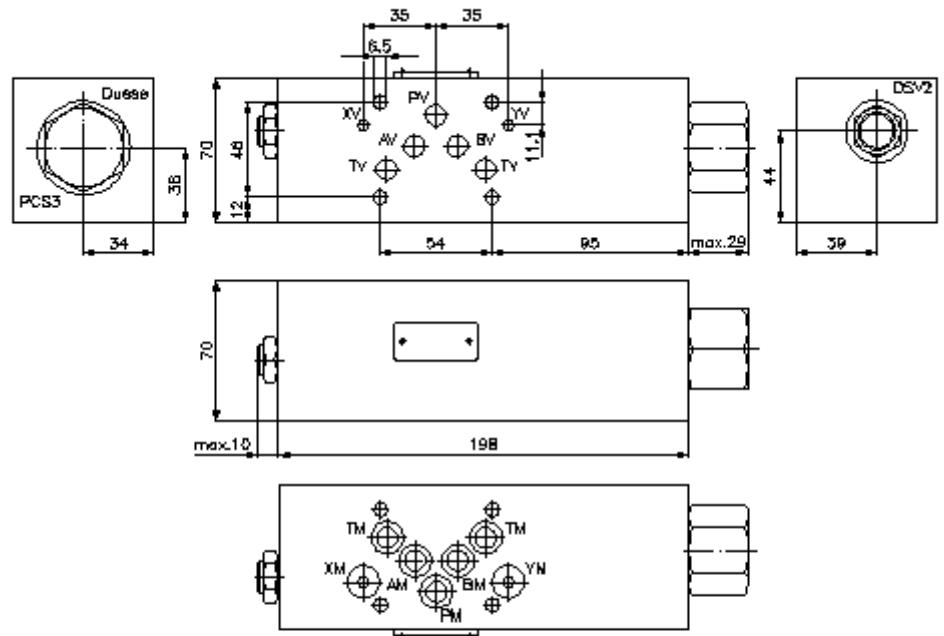

IMAV-Hydraulik GmbH

Breite Strasse 10

D-40670 Meerbusch (Osterath)

Telefon +49 (0)2159 - 9188.0

Telefax +49 (0)2159 - 4242

E-mail: info@imav.com

Internet: <http://www.imav.com>

IZ-730-410-00

(Promjene nisu iskljucene!)