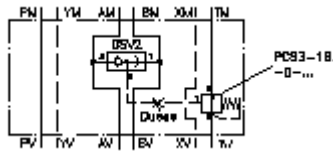

**dvogr.prit.vaga, send.ploca CETOP 5  
(fiksni) u T sa X+Y prikljuckom  
DWMZ-10A-T/16-F-...**

**Simbol**

**Nazivni pritisak**

210 bar

**Nazivni protok**

115 l/min

IMAV-Hydraulik GmbH

Breite Strasse 10

**IZ-730-410-00**

(Promjene nisu iskljucene!)

**Primjer za porudzbu**

DWMZ - 10A - T / 16 - F - 080

**Kljuc**

- |   |   |
|---|---|
| <b>A</b> <b>izvedba</b><br>pritisna vaga<br>sa semom po DIN 24340 forma A<br>izvedba servic-ploca | <b>D</b> <b>kompensator pritiska</b><br>16 = DPS2-16.-F-..                                  |
| <b>B</b> <b>velicina i materijal</b><br>10A = aluminum (F37)                                      | <b>E</b> <b>vrsta podesavanja</b><br>F = fiksno   |
| <b>C</b> <b>konstrukcija/izvedba</b><br>T = djelovanje u T  | <b>F</b> <b>stepeni pritiska (PCS3)</b><br>040 = 2,8 bar<br>080 = 5,5 bar<br>160 = 11,0 bar |