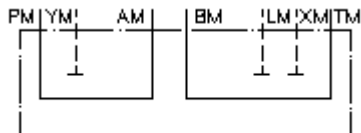

usmjeravajuca ploca CETOP 7
P povezan sa A, T sa B, X,Y+L zatv.
UP-16.-PA+TB

Simbol

Nazivni pritisak
 350 bar

IMAV-Hydraulik GmbH
 Breite Strasse 10
 D-40670 Meerbusch (Osterath)
 Telefon +49 (0)2159 - 9188.0
 Telefax +49 (0)2159 - 4242
 E-mail: info@imav.com
 Internet: <http://www.imav.com>