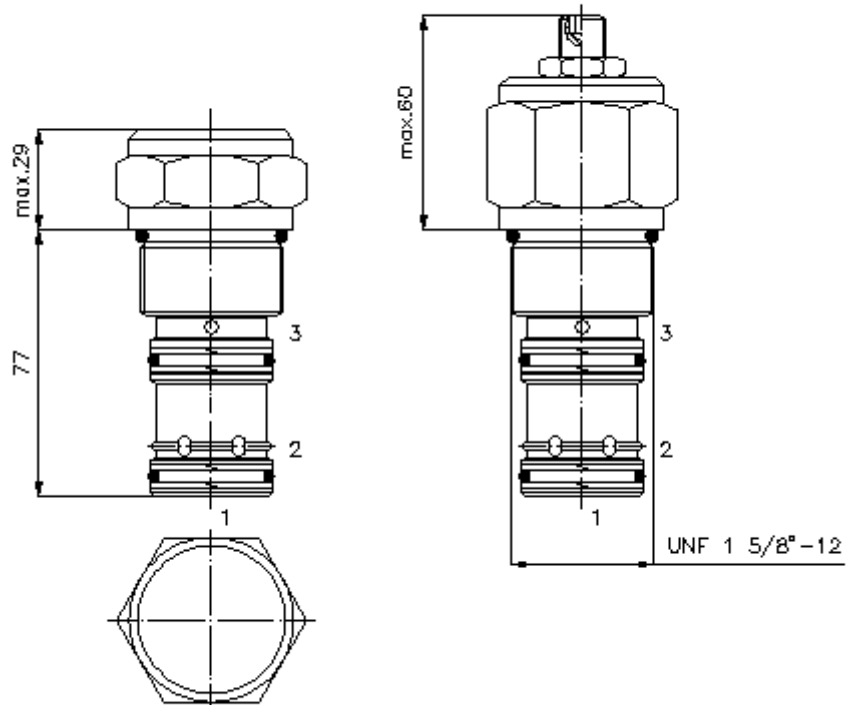

**MD-750-201-00**  
(Promjene nisu isključene!)

promjer ključa 1  
7/8"

izvrtina:  
C-20-3S  
vidi  
stranicu broj:  
[IK-200-209-00](#)

## 2/2 logični razvodnik sa lezistem tip "F" DPS2-20.-F.-0-...

### Ključ

- |  |  |
|--|--|
| <b>A</b> <b>izvedba</b><br>logični ventil  | <b>F</b> <b>pritisak za otvaranje</b><br>005 = 0,3 bar<br>010 = 0,7 bar<br>020 = 1,4 bar<br>040 = 2,8 bar<br>080 = 5,5 bar<br>160 = 11,0 bar |
| <b>B</b> <b>velicina i zaptivac</b><br>20N = buna (NBR)<br>20V = viton (FPM)                     |  |
| <b>C</b> <b>tip klipa</b><br>F = regulacija protoka (hidrostaticki)<br>osnovan pozicija otvorena |  |
| <b>D</b> <b>vrsta podesavanja</b><br>F = fiksno  |  |
| <b>E</b> <b>konstrukcija</b><br>0 = uvrtni ventil  |  |

### Tehnicke informacije

<b>nazivni pritisak:</b>	290 bar
<b>nazivni protok:</b>	300 l/min
<b>tezina:</b>	0,81 kg
<b>podrucje temperature:</b>	-40°C do 120°C
<b>medium:</b>	hidraulicno ulje po DIN 51524 T1 (ISO TC 131)
<b>max. curenje:</b>	85 ccm/min kod 22 cSt (50°C) i 350 bar
<b>opcija:</b>	opcionalno Buna (NBR) ili Viton (FPM), kao i teflon metalni prsten (PTFE)
<b>odnos otvaranja:</b>	1 : 1
<b>uvrtina:</b>	C-20-3S vidi stranicu broj: <a href="#">IK-200-209-00</a>
<b>kuciste:</b>	3SLH-20.-B.. vidi stranicu broj: <a href="#">IH-200-000-00</a>
<b>komplet zaptivaca:</b>	SP-MDS-20N-34S (NBR), SP-MDS-20V-34S (FPM)