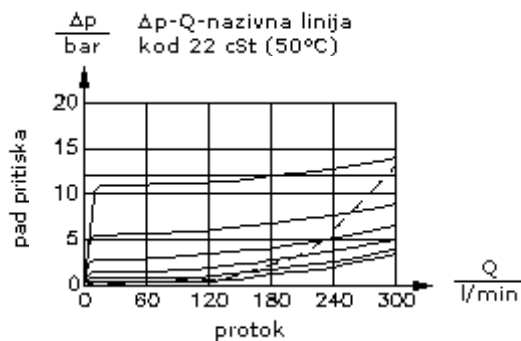

**MD-750-201-00**  
(Promjene nisu isključene!)

promjer ključa 1  
7/8"

izvrtina:  
C-20-3S  
vidi  
stranicu broj:  
[IK-200-209-00](#)