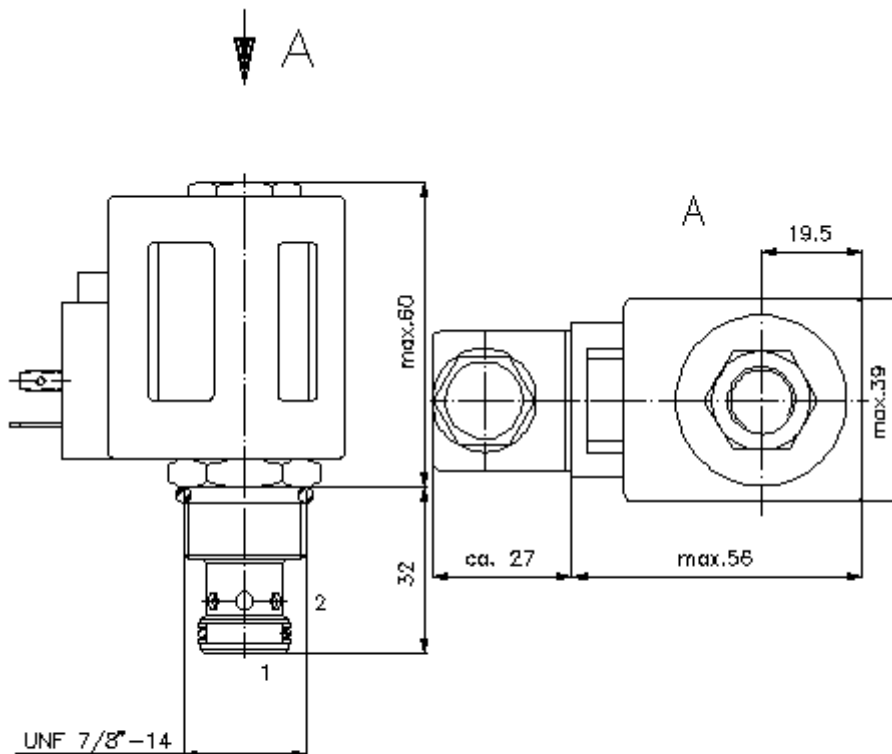

MS-110-099-00
(Promjene nisu isključene!)

promjer kljuca
3/4"

promjer kljuca 1"
(stezni
obrtni moment:
48 - 54 Nm)

izvrtina
C-10-2
vidi
stranicu broj:
[IK-100-109-00](#)

$\frac{\Delta p}{\text{bar}}$ Δp -Q-nazivna linija
kod 22 cSt (50°C)

MS-110-099-00
(Promjene nisu isključene!)

Kljuc

- A** **izvedba**
magnetni ventil
pokretni ventil
direktno upravljani
- B** **velicina i zaptivac**
10N = buna (NBR)
10V = viton (FPM)
- C** **simbol**
C = normalno otvoren
- D** **konstrukcija**
0 = uvrtni ventil
- E** **napon**
istosmjerna struja
012D = 12V DC
024D = 24V DC
promjenjivi napon
120A = 120V AC
240A = 240V AC
drugi naponi na pitanje
- F** **elektricni prikljucak**
G = DIN 43650 konektor, drugi konektori
vidi stranicu broj: CS-010-000-00

Tehnicke informacije

- nazivni pritisak:** 210 bar
- nazivni protok:** 23 l/min
- tezina:** 0,4 kg
- podrucje temperature:** -40°C do 120°C
- medium:** hidraulicno ulje po DIN 51524 T1 (ISO TC 131)
- max. curenje:** 85 ccm/min kod 22 cSt (50°C) i 210 bar
- opcija:** opcionalno Buna (NBR) ili Viton (FPM), kao i teflon metalni prsten (PTFE)
- apsorbovanje snage:** 20 W
- vrijeme reagovanja:** kod 100% promjene napona, nazivnog pritiska i ca. 80% protoka
otvoren:...ms
zatvoren:...ms
- uvrtina:** C-10-2 vidi stranicu broj: [IK-100-109-00](#)
- kuciste:** 2LH-10.-B.. vidi stranicu broj: [IH-100-000-00](#)
- komplet zaptivaca:** SP-MDS-10N-22 (NBR), SP-MDS-10V-22 (FPM)