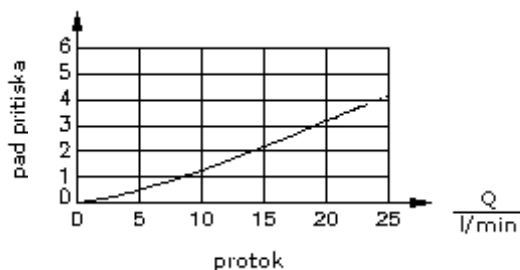

MS-110-099-00
(Promjene nisu isključene!)

promjer kljuca
3/4"

promjer kljuca 1"
(stezni
obrtni moment:
48 - 54 Nm)

izvrtina
C-10-2
vidi
stranicu broj:
[IK-100-109-00](#)

$\frac{\Delta p}{\text{bar}}$ Δp -Q-nazivna linija
kod 22 cSt (50°C)