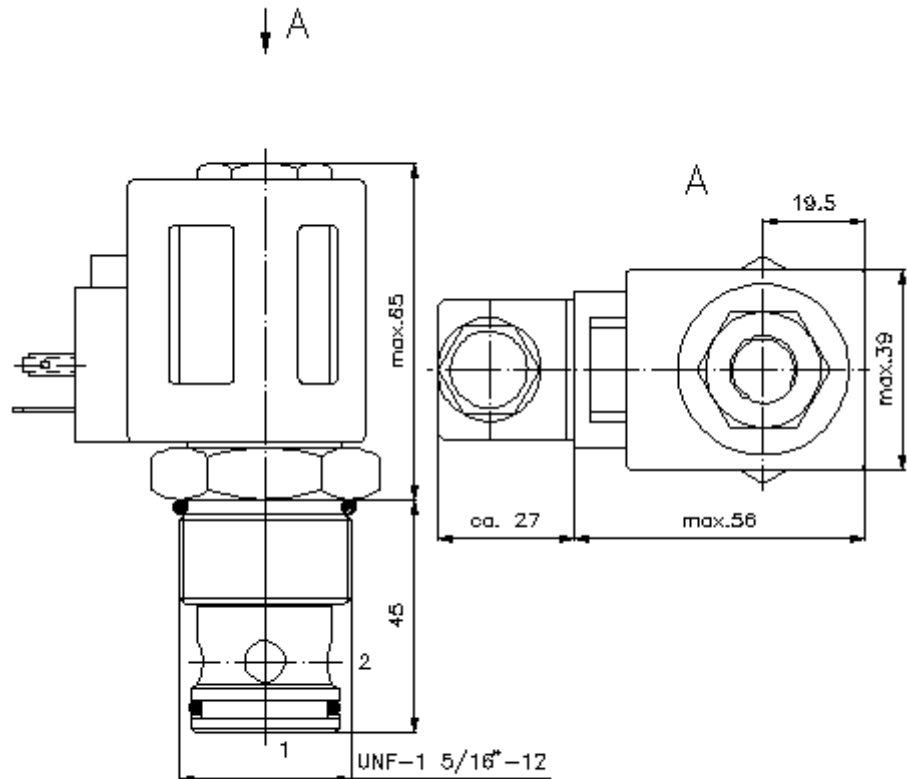

MS-440-161-00
(Promjene nisu isključene!)

promjer kljuca
3/4"

promjer kljuca 1
1/2"
(stezni
obrtni moment:
109 - 122 Nm)

izvrtina:
C-16-2
vidi
stranicu broj:
IK-100-169-00

2/2 magnetni razvodnik sa lezistem (normalno otvoren NO) SV13-16.-0-0-.....H

Primjer za porudzbu

SV13 - 16N - 0 - 0 - 024D - G H
| | | | | | |
A **B** **C** **D** **E** **F** **G**

Kljuc

- A** **izvedba**
magnetni ventil
ventil sa konusnim lezistem
predupravljan
- B** **velicina i zaptivac**
16N = Buna (NBR)
16V = viton (FPM)
- C** **simbol**
0 = normalno otvoren
- D** **konstrukcija**
0 = uvrtni ventil
- E** **napon**
istosmjerna struja
012D = 12V DC
024D = 24V DC
promjenjivi napon
120A = 120V AC
240A = 240V AC
drugi naponi na pitanje
- F** **elektricni prikljucak**
G = DIN 43650 konektor, drugi konektori
vidi stranicu broj: CS-010-000-00
- G** **namotaj**
H = varijanta visokog pritiska

Tehnicke informacije

- nazivni pritisak:** 350 bar
- nazivni protok:** 132 l/min
- tezina:** 1, 1 kg
- podrucje temperature:** -40°C do 100°C
- medium:** hidraulicno ulje po DIN 51524 T1 (ISO TC 131)
- max. curenje:** 5 kapi/min kod 22 cSt (50°C) i 250 bar
- opcija:** opcionalno Buna (NBR) ili Viton (FPM), kao i teflon metalni prsten (PTFE)
- apsorbovanje snage:** 26 W
- vrijeme reagovanja:** kod 100% promjene napona, nazivnog pritiska i ca. 80% protoka
otvoren:...ms
zatvoren:...ms
- uvrtina:** C-16-2 vidi stranicu broj: [IK-100-169-00](#)
- kuciste:** 2LH-16.-B.. vidi stranicu broj: [IH-100-000-00](#)
- komplet zaptivaca:** SP-MDS-16N-21 (NBR), SP-MDS-16V-21 (FPM)