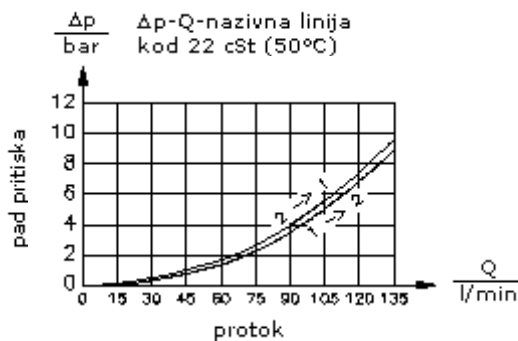

MS-440-161-00
(Promjene nisu isključene!)

promjer kljuca
3/4"

promjer kljuca 1
1/2"
(stezni
obrtni moment:
109 - 122 Nm)

izvrtina:
C-16-2
vidi
stranicu broj:
IK-100-169-00

2/2 magnetni razvodnik sa lezistem (normalno otvoren NO) SV13-16.-0-0-.....H